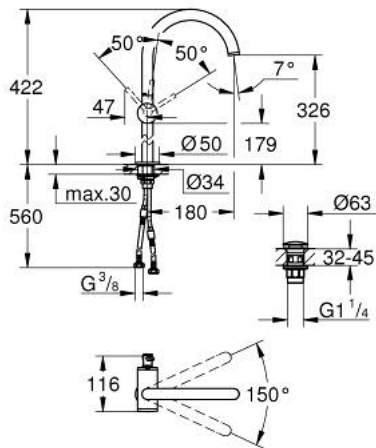

XL גודל / $1/2''$ BR אחת עם ידית אחת מיקסר כיוור ATRIO 24 365 MS0

תיאור המוצר

- צבע: satin steel
- לכיורים פרי סטנדינג
- מחסנית קרמית מ"מ 28 evoMklis EHORG
- עם מגביל טמפרטורה
- גימור GROHE LongLife
- טכנולוגיית חיסכון במים וזרימה מושלמת EcoJoy
- maximum flow rate (at 3 bar): 5 l/min
- פיה צינורית מסתובבת בצורת C עם מזלף
- מגביל עצירה
- איזור סיבוב מתכוונן 0 מעלות / 150 מעלות / 360 מעלות
- ערכת ונטיל לחיצה 1 1/4"
- צינורות חיבור גמישים

XL גודל / $1/2''$ BR אחת עם ידית כיור מיקסר כיוור ATRIO 24 365 MS0

עכשיו - 2022 רבוסקוא, חלקי חילוף

1: Safety ring (מס.חלק חילוף) 4826600M

2: Laminar flow straightener (מס.חלק חילוף) 48408000

3: Sealing washer (מס.חלק חילוף) 0128500M

4: Fitting ring (מס.חלק חילוף) 07419000

5: Cartridge (מס.חלק חילוף) 46963000

6: Shank fastening assembly (מס.חלק חילוף) 48409000

7: ערכת ונטיל עם פקק לחיצה (מס.חלק חילוף) 65807MS0