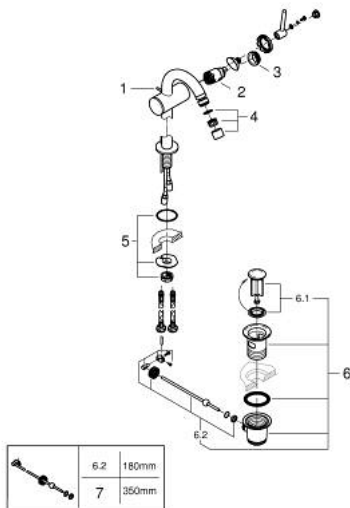

1/2" מיקסר בידה ידית אחת ATRIO 24 364 MS0

עכשיו - 2022 רבטקוא, חלקי חילוף

1: Pop-up rod (מס.חלק חילוף) 65196MS0)

2: Cartridge (מס.חלק חילוף) 46963000)

3: Fitting ring (מס.חלק חילוף) 07419000)

4: Mousseur (מס.חלק חילוף) 06574MS0)

5: Shank fastening assembly (מס.חלק חילוף) 48409000)

6: ערכת ונטיל (מס.חלק חילוף) 28910MS0)

6.1: Plug (מס.חלק חילוף) 07182MS0)

6.2: Eccentric rod (מס.חלק חילוף) 07052000)

7: Eccentric rod (מס.חלק חילוף) 07341000)*