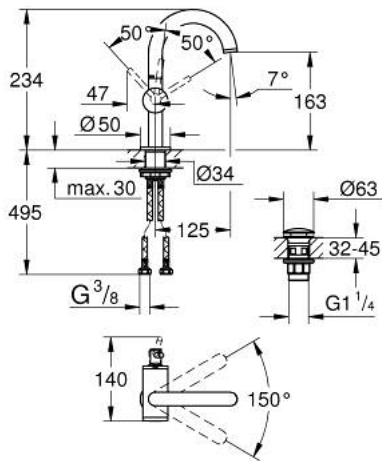

## M />גודל 1/2" <BR>אחת עם ידית כיור מיקסר כיוור ATRIO 24 363 MS0

### תיאור המוצר

- צבע: satin steel
- מחסנית קרמית 28 מ"מ evoMkIIS EHORG
- עם מגביל טמפרטורה
- גימור GROHE LongLife
- טכנולוגיית חיסכון במים וזרימה מושלמת GROHE EcoJoy
- maximum flow rate (at 3 bar): 5 l/min
- פיה צינורית מסתובבת בצורת C עם מזלף
- מגביל עצירה
- איזור סיבוב מתכוונן 0 מעלות / 150 מעלות / 360 מעלות
- ערכת ונטיל לחיצה 1 1/4"
- צינורות חיבור גמישים

## M />גודל M ATRIO 24 363 MS0 מיקסר כיור עם ידית אחת <1/2" BR

עכשיו - 2022 רבוסקוא, חלקי חילוף

1: Safety ring (מס.חלק חילוף) 4826600M

2: Laminar flow straightener (מס.חלק חילוף) 48408000

3: Sealing washer (מס.חלק חילוף) 0128500M

4: Fitting ring (מס.חלק חילוף) 07419000

5: Cartridge (מס.חלק חילוף) 46963000

6: Shank fastening assembly (מס.חלק חילוף) 48384000

7: ערכת ונטיל עם פקק לחיצה (מס.חלק חילוף) 65807MS0