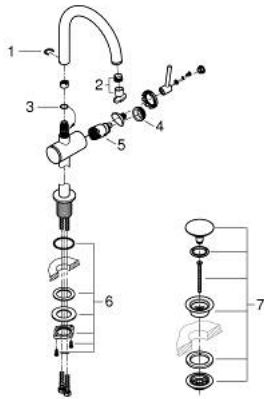

## ATRIO 24 362 MSO מיקסר כיור עם ידית אחת BR <1/2"/גודל L

### תיאור המוצר

- צבע: satin steel
- מחסנית קרמית 28 מ"מ evoMkIIS EHORG
- עם מגביל טמפרטורה
- גימור GROHE LongLife
- טכנולוגיית חיסכון במים וזרימה מושלמת GROHE EcoJoy
- maximum flow rate (at 3 bar): 5 l/min
- פיה צינורית מסתובבת בצורת C עם מזלף
- מגביל עצירה
- איזור סיבוב מתכוונן 0 מעלות / 150 מעלות / 360 מעלות
- ערכת ונטיל לחיצה 1/4"
- צינורות חיבור גמישים

## ATRIO 24 362 MSO מיקסר כיור עם ידית אחת BR <1/2" /גודל L

עכשיו - 2022 רבוסקוא, חלקי חילוף

1: Safety ring (מס.חלק חילוף) 4826600M

2: Laminar flow straightener (מס.חלק חילוף) 48408000

3: Sealing washer (מס.חלק חילוף) 0128500M

4: Fitting ring (מס.חלק חילוף) 07419000

5: Cartridge (מס.חלק חילוף) 46963000

6: Shank fastening assembly (מס.חלק חילוף) 48384000

7: ערכת ונטיל עם פקק לחיצה (מס.חלק חילוף) 65807MSO