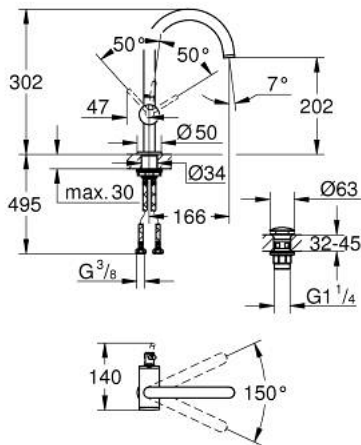

## ATRIO 24 362 MSO מיקסר כיור עם ידית אחת BR <1/2"/גודל L

### תיאור המוצר

- צבע: satin steel
- מחסנית קרמית 28 מ"מ evoMkIIS EHORG
- עם מגביל טמפרטורה
- גימור GROHE LongLife
- טכנולוגיית חיסכון במים וזרימה מושלמת GROHE EcoJoy
- maximum flow rate (at 3 bar): 5 l/min
- פיה צינורית מסתובבת בצורת C עם מזלף
- מגביל עצירה
- איזור סיבוב מתכוונן 0 מעלות / 150 מעלות / 360 מעלות
- ערכת ונטיל לחיצה 1/4"
- צינורות חיבור גמישים

## ATRIO 24 362 MSO מיקסר כיור עם ידית אחת BR <1/2" /גודל L

עכשיו - 2022 רבוסקוא, חלקי חילוף

1: Safety ring (מס.חלק חילוף) 4826600M

2: Laminar flow straightener (מס.חלק חילוף) 48408000

3: Sealing washer (מס.חלק חילוף) 0128500M

4: Fitting ring (מס.חלק חילוף) 07419000

5: Cartridge (מס.חלק חילוף) 46963000

6: Shank fastening assembly (מס.חלק חילוף) 48384000

7: ערכת ונטיל עם פקק לחיצה (מס.חלק חילוף) 65807MSO