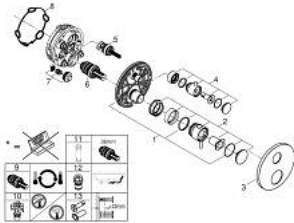

ATRIO 24 359 MSO מיקסר אמבטיה תרמוסטטי לשתי נקודות יציאת מים עם שסתום כיבוי/הטייה משולב

תיאור המוצר

- צבע: satin steel
- trim set for GROHE Rapido SmartBox (35 604)
- מחסנית קומפקטית עם אלמנט תרמי שעווה GROHE TurboStat
- גימור GROHE LongLife
- מגן קיר עם איטום פיר מכוסה וקיבוע מכוסה GROHE QuickFix
- מגן קיר ממתכת, מתכוונן רטרואקטיבית ב-6°
- סמל מודפס של אמבטיה ומקלחת
- כפתור בטיחות ב-83° EHORG
- GROHE SafeStop Plus כלולה אפשרות להגבלת טמפרטורה ל-C34 או ל-C64
- GROHE AquaDimmer, שסתום הטייה/סגירה מובנה
- ידיות מתכת
- without roughing-in set 35 600/35 604 (please order separately)
- נקודת יציאה של מים B = 27 ליטר/דקה נקודת יציאה של מים C = 27 ליטר/דקה ביצועי זרימה

ATRIO 24 359 MSO מיקסר אמבטיה תרמוסטטי לשתי נקודות יציאת מים עם שסתום כיבוי/הטייה משולב

חלקי חילוף, 2024 לירפא - 2022 רבוטקוא, חלקי חילוף

1: Mounting plate (מס.חלק חילוף) 49080000

2: ידית בקרת טמפרטורה (מס.חלק חילוף) 49089MSO

8: Seal (מס.חלק חילוף) 48360000

9: מחסנית * (מס.חלק חילוף) GROHE TurboStat 3/4 49003000

10: פקקי שרות * (מס.חלק חילוף) 1405300M

11: מפתח בוקסה * (מס.חלק חילוף) 49059000

12: קומבינציה להגנה מפני זרימה חוזרת * (מס.חלק חילוף) 14055000 (EN1717)

ט הארכה אוניברסלי עם תרמוסטטים בעל 2 ידיות, 25 מ"מ * (מס.חלק חילוף) 14058000

13: ס

* אביזרים אופציונליים