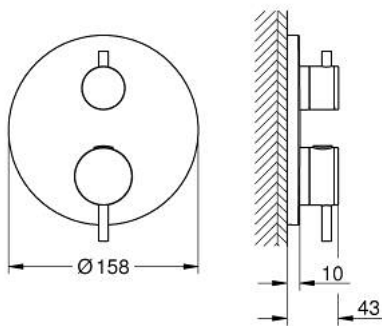

ATRIO 24 359 MSO מיקסר אמבטיה תרמוסטטי לשתי נקודות יציאת מים עם שסתום כיבוי/הטייה משולב

תיאור המוצר

- צבע: satin steel
- trim set for GROHE Rapido SmartBox (35 604)
- מחסנית קומפקטית עם אלמנט תרמי שעווה GROHE TurboStat
- גימור GROHE LongLife
- מגן קיר עם איטום פיר מכוסה וקיבוע מכוסה GROHE QuickFix
- מגן קיר ממתכת, מתכוונן רטרואקטיבית ב-6°
- סמל מודפס של אמבטיה ומקלחת
- כפתור בטיחות ב-83° EHORG
- GROHE SafeStop Plus כלולה אפשרות להגבלת טמפרטורה ל-C34 או ל-C64
- GROHE AquaDimmer, שסתום הטייה/סגירה מובנה
- ידיות מתכת
- without roughing-in set 35 600/35 604 (please order separately)
- נקודת יציאה של מים B = 27 ליטר/דקה נקודת יציאה של מים C = 27 ליטר/דקה ביצועי זרימה

ATRIO 24 359 MSO מיקסר אמבטיה תרמוסטטי לשתי נקודות יציאת מים עם שסתום כיבוי/הטייה משולב

חלקי חילוף, 2024 לירפא - 2022 רבוטקוא, חלקי חילוף

1: Mounting plate (מס.חלק חילוף) 49080000

2: ידית בקרת טמפרטורה (מס.חלק חילוף) 49089MSO

8: Seal (מס.חלק חילוף) 48360000

9: מחסנית * (מס.חלק חילוף) GROHE TurboStat 3/4 49003000

10: פקקי שרות * (מס.חלק חילוף) 1405300M

11: מפתח בוקסה * (מס.חלק חילוף) 49059000

12: קומבינציה להגנה מפני זרימה חוזרת * (מס.חלק חילוף) 14055000 (EN1717)

ט הארכה אוניברסלי עם תרמוסטטים בעל 2 ידיות, 25 מ"מ * (מס.חלק חילוף) 14058000

13: ס

* אביזרים אופציונליים