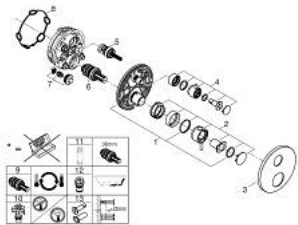

ATRIO 24 358 MSO מיקסר מקלחת תרמוסטטי לשתי נקודות יציאת מים עם שסתום כיבוי/הטייה משולב

תיאור המוצר

- צבע: satin steel
- trim set for GROHE Rapido SmartBox (35 604)
- מחסנית קומפקטית עם אלמנט תרמי שעווה GROHE TurboStat
- גימור GROHE LongLife
- מגן קיר עם איטום פיר מכוסה וקיבוע מכוסה GROHE QuickFix
- מגן קיר ממתכת, מתכוונן רטרואקטיבית ב-6°
- סמל מודפס של מקלח יד וראש מקלחת
- כפתור בטיחות ב-83° EHORG
- GROHE SafeStop Plus כלולה אפשרות להגבלת טמפרטורה ל-C34 או ל-C64
- שסתום הטייה/סגירה מובנה GROHE AquaDimmer, שסתום הטייה/סגירה מובנה
- ידיות מתכת
- without roughing-in set 35 600/35 604 (please order separately)
- נקודת יציאה של מים B = 27 ליטר/דקה נקודת יציאה של מים C = 27 ליטר/דקה
- ביצועי זרימה

ATRIO 24 358 MSO מיקסר מקלחת תרמוסטטי לשתי נקודות יציאת מים עם שסתום כיבוי/הטייה משולב

עכשיו - 2022 רבטקוא, חלקי חילוף

1: Mounting plate (מס.חלק חילוף) 49080000

2: ידית בקרת טמפרטורה (מס.חלק חילוף) 49089MSO

8: Seal (מס.חלק חילוף) 48360000

9: מחסנית * (מס.חלק חילוף) GROHE TurboStat 3/4 49003000

10: פקקי שרות * (מס.חלק חילוף) 1405300M

11: מפתח בוקסה * (מס.חלק חילוף) 49059000

12: קומבינציה להגנה מפני זרימה חוזרת * (מס.חלק חילוף) EN1717 14055000

ט הארכה אוניברסלי עם תרמוסטטים בעל 2 ידיות, 25 מ"מ * (מס.חלק חילוף) 14058000

13: ס

* אביזרים אופציונליים