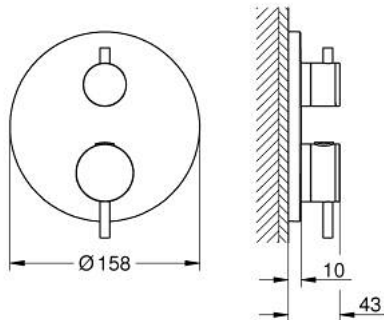

ATRIO 24 358 MSO מיקסר מקלחת תרמוסטטי לשתי נקודות יציאת מים עם שסתום כיבוי/הטייה משולב

תיאור המוצר

- צבע: satin steel
- trim set for GROHE Rapido SmartBox (35 604)
- מחסנית קומפקטית עם אלמנט תרמי שעווה GROHE TurboStat
- גימור GROHE LongLife
- מגן קיר עם איטום פיר מכוסה וקיבוע מכוסה GROHE QuickFix
- מגן קיר ממתכת, מתכוונן רטרואקטיבית ב-6°
- סמל מודפס של מקלח יד וראש מקלחת
- כפתור בטיחות ב-83° EHORG
- GROHE SafeStop Plus כלולה אפשרות להגבלת טמפרטורה ל-C34 או ל-C64
- שסתום הטייה/סגירה מובנה GROHE AquaDimmer, שסתום הטייה/סגירה מובנה
- ידיות מתכת
- without roughing-in set 35 600/35 604 (please order separately)
- נקודת יציאה של מים B = 27 ליטר/דקה נקודת יציאה של מים C = 27 ליטר/דקה
- ביצועי זרימה

ATRIO 24 358 MSO מיקסר מקלחת תרמוסטטי לשתי נקודות יציאת מים עם שסתום כיבוי/הטייה משולב

עכשיו - 2022 רבטקוא, חלקי חילוף

1: Mounting plate (מס.חלק חילוף) 49080000

2: ידית בקרת טמפרטורה (מס.חלק חילוף) 49089MSO

ט הארכה אוניברסלי עם תרמוסטטים בעל 2 ידיות, 25 מ"מ * (מס.חלק חילוף) 14058000

13: ס

* אביזרים אופציונליים