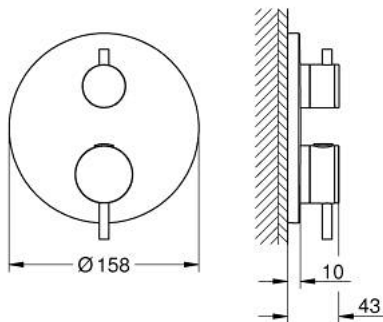

מיקסר תרמוסטטי לנקודת יציאת מים 1 עם שסתום כיבוי

תיאור המוצר

- צבע: satin steel
- trim set for GROHE Rapido SmartBox (35 604)
- מחסנית קומפקטית עם אלמנט תרמי שעווה GROHE TurboStat
- גימור GROHE LongLife
- מגן קיר עם איטום פיר מכוסה וקיבוע מכוסה GROHE QuickFix
- מגן קיר ממתכת, מתכוונן רטרואקטיבית ב-6°
- כפתור בטיחות ב-83° SafeStop
- GROHE SafeStop Plus כלולה אפשרות להגבלת טמפרטורה ל-C34 או ל-C64
- שסתום חד כיווני מובנה ומסננת
- שסתום עצירה קרמי, 120°
- ידיות מתכת
- without roughing-in set 35 600/35 604 (please order separately)
- נקודת יציאה של מים B = 27 ליטר/דקה נקודת יציאה של מים C = 27 ליטר/דקה
ביצועי זרימה

ATRIO 24 357 MSO מיקסר תרמוסטטי לנקודת יציאת מים 1 עם שסתום כיבוי

עכשיו - 2022 רבוטקוא, חלקי חילוף

1: Mounting plate (מס.חלק חילוף) 49080000

2: ידית בקרת טמפרטורה (מס.חלק חילוף) 49089MSO

3: escutcheon (מס.חלק חילוף) 49244MSO

ט הארכה אוניברסלי עם תרמוסטטים בעל 2 ידיות, 25 מ"מ * (מס.חלק חילוף) 14058000

13: ס

* אביזרים אופציונליים