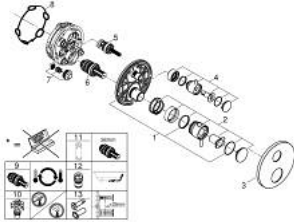

מיקסר תרמוסטטי לנקודת יציאת מים 1 עם שסתום כיבוי

תיאור המוצר

- צבע: satin steel
- trim set for GROHE Rapido SmartBox (35 604)
- מחסנית קומפקטית עם אלמנט תרמי שעווה GROHE TurboStat
- גימור GROHE LongLife
- מגן קיר עם איטום פיר מכוסה וקיבוע מכוסה GROHE QuickFix
- מגן קיר ממתכת, מתכוונן רטרואקטיבית ב-6°
- כפתור בטיחות ב-83° SafeStop
- GROHE SafeStop Plus כלולה אפשרות להגבלת טמפרטורה ל-C34 או ל-C64
- שסתום חד כיווני מובנה ומסננת
- שסתום עצירה קרמי, 120°
- ידיות מתכת
- without roughing-in set 35 600/35 604 (please order separately)
- נקודת יציאה של מים B = 27 ליטר/דקה נקודת יציאה של מים C = 27 ליטר/דקה
ביצועי זרימה

ATRIO 24 357 MSO מיקסר תרמוסטטי לנקודת יציאת מים 1 עם שסתום כיבוי

עכשיו - 2022 רבוטקוא, חלקי חילוף

1: Mounting plate (מס.חלק חילוף) 49080000

2: ידית בקרת טמפרטורה (מס.חלק חילוף) 49089MSO

3: escutcheon (מס.חלק חילוף) 49244MSO

4: ידית כיבוי Aquadimmer (מס.חלק חילוף) 49090MSO

5: Aquadimmer (מס.חלק חילוף) 49084000

6: מחסנית תרמוסטטית 3/4" (מס.חלק חילוף) 49028000

7: Non-return valve (מס.חלק חילוף) 49085000

8: Seal (מס.חלק חילוף) 48360000

ט הארכה אוניברסלי עם תרמוסטטים בעל 2 ידיות, 25 מ"מ * (מס.חלק חילוף) 14058000

13: ס

* אביזרים אופציונליים