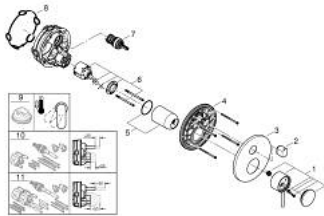

## ATRIO 24 356 MSO מיקסר ידית אחת עם שסתום הטייה תלת כיווני

### תיאור המוצר

- צבע: satin steel
- trim set for GROHE Rapido SmartBox (35 604)
- מחסנית קרמית 46 מ"מ evoMkIS EHORG
- גימור GROHE LongLife
- מגן קיר עם איטום פיר מכוסה וקיבוע מכוסה GROHE QuickFix
- מגן קיר ממתכת, מתכוונן רטרואקטיבית ב-6°
- שסתום הטייה תלת-כיווני
- without roughing-in set 35 600/35 604 (please order separately)
- נקודת יציאה של מים B <= 27 ליטר/דקה, נקודת יציאה של מים C = 27 ליטר/דקה, ביצועי זרימה: נקודת יציאה של מים A = 27 ליטר/דקה,

## ATRIO 24 356 MSO מיקסר ידית אחת עם שסתום הטייה תלת כיווני

עכשיו - 2022 רבטקוא, חלקי חילוף

1: Lever (מס.חלק חילוף) 48443MS0)

2: כפתור לשסתום הטייה, עגול (מס.חלק חילוף) 48447MS0)

3: Escutcheon (מס.חלק חילוף) 49250MS0)