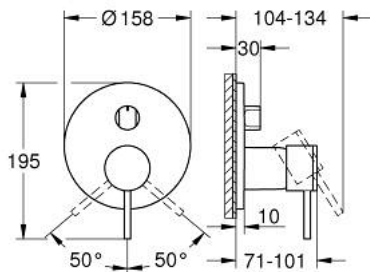

## ATRIO 24 356 MSO מיקסר ידית אחת עם שסתום הטייה תלת כיווני

### תיאור המוצר

- צבע: satin steel
- trim set for GROHE Rapido SmartBox (35 604)
- מחסנית קרמית 46 מ"מ evoMkIS EHORG
- גימור GROHE LongLife
- מגן קיר עם איטום פיר מכוסה וקיבוע מכוסה GROHE QuickFix
- מגן קיר ממתכת, מתכוונן רטרואקטיבית ב-6°
- שסתום הטייה תלת-כיווני
- without roughing-in set 35 600/35 604 (please order separately)
- נקודת יציאה של מים B <= 27 ליטר/דקה, נקודת יציאה של מים C = 27 ליטר/דקה, ביצועי זרימה: נקודת יציאה של מים A = 27 ליטר/דקה,