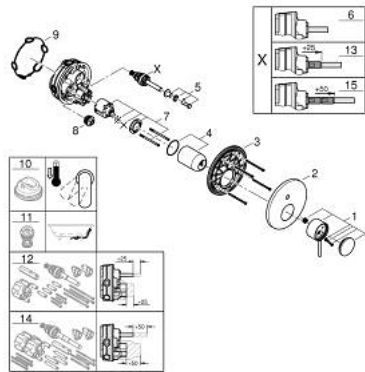

מיקסר ידית אחת עם שסתום הטייה דו כיווני ATRIO 24 355 MSO

תיאור המוצר

- צבע: satin steel
 - trim set for GROHE Rapido SmartBox (35 604)
 - מחסנית קרמית 46 מ"מ evoMkIS EHORG
 - גימור GROHE LongLife
 - מגן קיר עם איטום פיר מכוסה וקיבוע מכוסה GROHE QuickFix
 - מגן קיר ממתכת, מתכוונן רטרואקטיבית ב-6°
 - שסתום הטייה דו-כיווני אוטומטי
 - without roughing-in set 35 600/35 604 (please order separately)
 - נקודת יציאה של מים B = 27 ליטר/דקה, נקודת יציאה של מים C = 27 ליטר/דקה
- ביצועי זרימה:

מיקסר ידית אחת עם שסתום הטייה דו כיווני ATRIO 24 355 MS0

עכשיו - 2022 רבטקוא, חלקי חילוף

1: Lever (מס.חלק חילוף) 48443MS0)

2: Escutcheon (מס.חלק חילוף) 48616MS0)

3: Mounting plate (מס.חלק חילוף) 48440000)

4: cap (מס.חלק חילוף) 02693MS0)

5: Diverter knob (מס.חלק חילוף) 48637MS0)

6: Diverter (מס.חלק חילוף) 48634000)

7: Cartridge (מס.חלק חילוף) 46048000)

8: Non-return valve (מס.חלק חילוף) 49085000)

10: מגביל טמפרטורה * (מס.חלק חילוף) 46308000)

11: קומבינציה להגנה מפני זרימה חוזרת * (מס.חלק חילוף) 14055000) (EN1717)

12: סט הארכה אוניברסלי למיקסר ידית אחת, 25 מ"מ * (מס.חלק חילוף) 14056000)

13: diverter (מס.חלק חילוף) 48635000)*

14: סט הארכה אוניברסלי למיקסר ידית אחת, 50 מ"מ * (מס.חלק חילוף) 14057000)