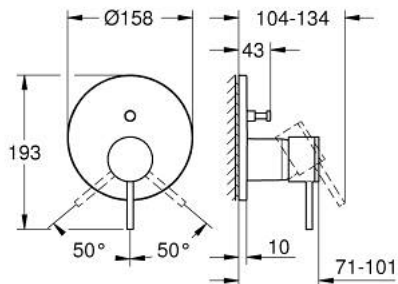

מיקסר ידית אחת עם שסתום הטייה דו כיווני ATRIO 24 355 MSO

תיאור המוצר

- צבע: satin steel
 - trim set for GROHE Rapido SmartBox (35 604)
 - מחסנית קרמית 46 מ"מ evoMkIS EHORG
 - גימור GROHE LongLife
 - מגן קיר עם איטום פיר מכוסה וקיבוע מכוסה GROHE QuickFix
 - מגן קיר ממתכת, מתכוונן רטרואקטיבית ב-6°
 - שסתום הטייה דו-כיווני אוטומטי
 - without roughing-in set 35 600/35 604 (please order separately)
 - נקודת יציאה של מים B = 27 ליטר/דקה, נקודת יציאה של מים C = 27 ליטר/דקה
- ביצועי זרימה:

מיקסר ידית אחת עם שסתום הטייה דו כיווני ATRIO 24 355 MS0

עכשיו - 2022 רבטקוא, חלקי חילוף

1: Lever (מס.חלק חילוף) 48443MS0)

2: Escutcheon (מס.חלק חילוף) 48616MS0)

3: Mounting plate (מס.חלק חילוף) 48440000)