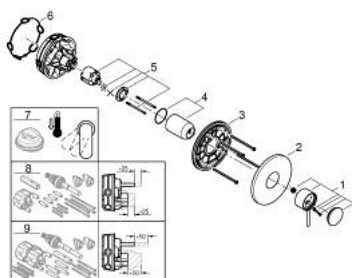

אחת ATRIO 24 354 MSO מיקסר מקלחת ידיית אחת

תיאור המוצר

- צבע: satin steel
- trim set for GROHE Rapido SmartBox (35 604)
- מחסנית קרמית 46 מ"מ evoMklis EHORG
- גימור GROHE LongLife
- מגן קיר עם איטום פיר מכוסה וקיבוע מכוסה GROHE QuickFix
- מגן קיר ממתכת, מתכוונן רטרואקטיבית ב-6°
- without roughing-in set 35 600/35 604 (please order separately)
- ביצועי זרימה: נקודת יציאה של מים B או C = 03 ליטר/דקה

מיקסר מקלחת ידיית אחת ATRIO 24 354 MS0

עכשיו - רבטקוא, **חלקי חילוף**

1: Lever (מס.חלק חילוף) 48443MS0)

2: escutcheon (מס.חלק חילוף) 48615MS0)

3: Mounting plate (מס.חלק חילוף) 48439000)

4: cap (מס.חלק חילוף) 02693MS0)

5: Cartridge (מס.חלק חילוף) 46048000)

6: Seal (מס.חלק חילוף) 48360000)

7: מגביל טמפרטורה* (מס.חלק חילוף) 46308000)

8: סט הארכה אוניברסלי למיקסר ידיית אחת, 25 מ"מ* (מס.חלק חילוף) 14056000)

9: סט הארכה אוניברסלי למיקסר ידיית אחת, 50 מ"מ* (מס.חלק חילוף) 14057000)