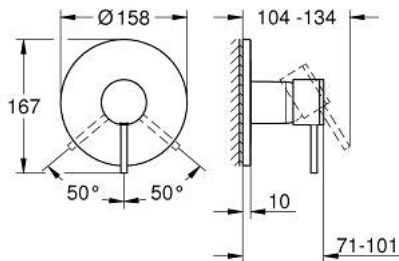

אחת ATRIO 24 354 MSO מיקסר מקלחת ידיית אחת

תיאור המוצר

- צבע: satin steel
- trim set for GROHE Rapido SmartBox (35 604)
- מחסנית קרמית 46 מ"מ evoMklis EHORG
- גימור GROHE LongLife
- מגן קיר עם איטום פיר מכוסה וקיבוע מכוסה GROHE QuickFix
- מגן קיר ממתכת, מתכוונן רטרואקטיבית ב-6°
- without roughing-in set 35 600/35 604 (please order separately)
- ביצועי זרימה: נקודת יציאה של מים B או C = 03 ליטר/דקה

מיקסר מקלחת ידיית אחת ATRIO 24 354 MS0

עכשיו - רבטקוא, **חלקי חילוף**

1: Lever (מס.חלק חילוף) 48443MS0)

2: escutcheon (מס.חלק חילוף) 48615MS0)

3: Mounting plate (מס.חלק חילוף) 48439000)

4: cap (מס.חלק חילוף) 02693MS0)

5: Cartridge (מס.חלק חילוף) 46048000)

6: Seal (מס.חלק חילוף) 48360000)

7: מגביל טמפרטורה* (מס.חלק חילוף) 46308000)

8: סט הארכה אוניברסלי למיקסר ידיית אחת, 25 מ"מ* (מס.חלק חילוף) 14056000)

9: סט הארכה אוניברסלי למיקסר ידיית אחת, 50 מ"מ* (מס.חלק חילוף) 14057000)