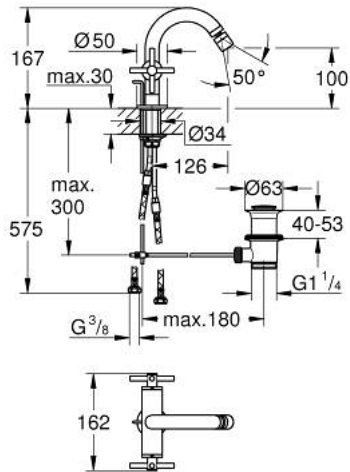

## 1/2" מיקסר לבידה חור אחד, ATRIO 24 353 MS0

### תיאור המוצר

- צבע: satin steel
  - ראש סוללה קרמי 90, 1/2" מעלות
  - גימור GROHE LongLife
  - מערכת התקנה מהירה
  - מזלף מפרק כדורי
  - פיה מכופפת
  - ערכת ונטיל לחיצה 1 1/4"
  - צינורות חיבור גמישים
  - עם ידיית צלב
  - סימנים
- כלולות שתי ערכות מכסים שונות סט אחד עם סימני "H" ו-"C", וסט אחד ללא

## 1/2" ATRIO 24 353 MS0 מיקסר לבידה חור אחד,

	6.2	180mm
	8	350mm

7.1: O-ring  $\varnothing$  18.2 x  $\varnothing$  1.7 (מס.חלק חילוף) 0392400M

8: Eccentric rod (מס.חלק חילוף) 07341000\*

\* אביזרים אופציונליים