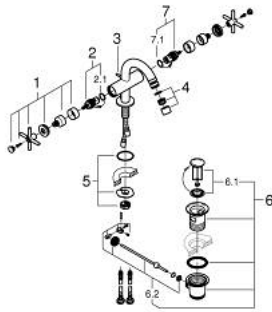

## 1/2" מיקסר לבידה חור אחד, ATRIO 24 353 MS0

### תיאור המוצר

- צבע: satin steel
  - ראש סוללה קרמי 90, 1/2" מעלות
  - גימור GROHE LongLife
  - מערכת התקנה מהירה
  - מזלף מפרק כדורי
  - פיה מכופפת
  - ערכת ונטיל לחיצה 1 1/4"
  - צינורות חיבור גמישים
  - עם ידיית צלב
  - סימנים
- כלולות שתי ערכות מכסים שונות סט אחד עם סימני "H" ו-"C", וסט אחד ללא

## 1/2" ATRIO 24 353 MS0 מיקסר לבידה חור אחד,

	6.2	180mm
	8	350mm

7.1: O-ring  $\varnothing$  18.2 x  $\varnothing$  1.7 (מס.חלק חילוף) 0392400M

8: Eccentric rod (מס.חלק חילוף) 07341000\*

\* אביזרים אופציונליים