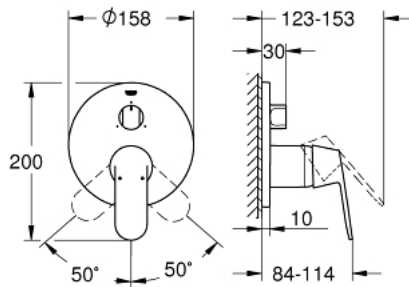

EUROSMART COSMOPOLITAN 24 226 000 מיקסר ידית אחת עם שסתום הטייה תלת כיווני

תיאור המוצר

- כרום: צבע
- trim set for GROHE Rapido SmartBox (35 604)
- מחסנית קרמית 46 מ"מ evoMklis EHORG
- מגן קיר עם איטום פיר מכוסה וקיבוע מכוסה GROHE QuickFix
- מגן קיר ממתכת, מתכוונן רטרואקטיבי ב-6°
- ידית מתכת
- שסתום הטייה תלת-כיווני
- without roughing-in set 35 600/35 604 (please order separately)
- נקודת יציאה של מים B <= 27 ליטר/דקה, נקודת יציאה של מים C = 27 ליטר/דקה, ביצועי זרימה: נקודת יציאה של מים A = 27 ליטר/דקה,

EUROSMART COSMOPOLITAN 24 226 000 מיקסר ידית אחת עם שסתום הטייה תלת כיווני

עכשיו - 2021 צרם, חלקי חילוף

1: Lever (מס.חלק חילוף) 46682000

2: כפתור לשסתום הטייה, עגול (מס.חלק חילוף) 48447000

3: Escutcheon (מס.חלק חילוף) 49108000

4: Mounting plate (מס.חלק חילוף) 49094000

5: Cap (מס.חלק חילוף) 02693000

6: Cartridge (מס.חלק חילוף) 46048000

7: Diverter (מס.חלק חילוף) 48448000

8: Seal (מס.חלק חילוף) 48360000

9: מגביל טמפרטורה* (מס.חלק חילוף) 46308000

10: סט הארכה אוניברסלי למיקסר ידית אחת, 25 מ"מ* (מס.חלק חילוף) 14056000

11: סט הארכה אוניברסלי למיקסר ידית אחת, 50 מ"מ* (מס.חלק חילוף) 14057000

* אביזרים אופציונליים