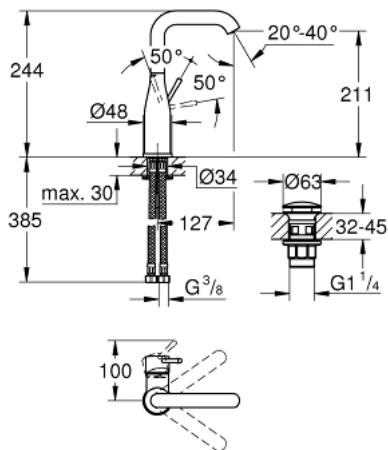

ESSENCE 24 182 001 מיקסר כיור עם ידית אחת BR <math>1/2''</math>/גודל L

**תיאור המוצר**

- כרום: צבע
- מחסנית קרמית 28 מ"מ evoMkIS EHORG
- עם מגביל טמפרטורה
- גימור כרום GROHE LongLife
- טכנולוגיית חיסכון במים וזרימה מושלמת GROHE EcoJoy
- maximum flow rate (at 3 bar): 5 l/min
- **מזלף מתכוונן <math>GROHE AquaGuide</math>**
- **מערכת התקנה <math>GROHE FastFixation</math> sulIP**
- פיה מסתובבת עם מזלף ומגביל עצירה
- איזור סיבוב מתכוונן 0 מעלות / 150 מעלות / 360 מעלות
- גוף חלק
- ערכת ונטיל עם פקק לחיצה
- צינורות חיבור גמישים

## ESSENCE 24 182 001 מיקסר כיור עם ידית אחת BR <1/2" /גודל L

### עכשיו – 2021 רבמצד, חלקי חילוף

1: Lever (חלק מס. 46919000)

2: Cartridge (חלק מס. 46580000)

3: screw ring (חלק מס. 48591000)

4: פיה בצורת צינור (חלק מס. 13374000)

4.1: פני מתז (חלק מס. 48270000)

4.2: Sealing washer (חלק מס. 0128500M)

4.3: Safety ring (חלק מס. 4826600M)

5: Escutcheon (חלק מס. 48603000)

6: Shank mounting kit (חלק מס. 46645000)

7: Connection hose (חלק מס. 46255000)

8: ערכת ונטיל עם פקק לחיצה (חלק מס. 65807000)

9: Mounting wrench (חלק מס. 19017000)\*