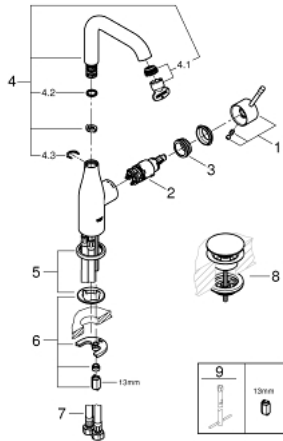

ESSENCE 24 182 001 מיקסר כיור עם ידית אחת BR <math>1/2''</math>/גודל L

**תיאור המוצר**

- כרום: צבע
- מחסנית קרמית 28 מ"מ evoMkIS EHORG
- עם מגביל טמפרטורה
- גימור כרום GROHE LongLife
- טכנולוגיית חיסכון במים וזרימה מושלמת GROHE EcoJoy
- maximum flow rate (at 3 bar): 5 l/min
- **מזלף מתכוונן <math>GROHE AquaGuide</math>**
- **מערכת התקנה <math>GROHE FastFixation</math> sulIP**
- פיה מסתובבת עם מזלף ומגביל עצירה
- איזור סיבוב מתכוונן 0 מעלות / 150 מעלות / 360 מעלות
- גוף חלק
- ערכת ונטיל עם פקק לחיצה
- צינורות חיבור גמישים

## ESSENCE 24 182 001 מיקסר כיור עם ידית אחת BR <1/2" /גודל L

### עכשיו – 2021 רבמצד, חלקי חילוף

1: Lever (חלק מס. 46919000)

2: Cartridge (חלק מס. 46580000)

3: screw ring (חלק מס. 48591000)

4: פיה בצורת צינור (חלק מס. 13374000)

4.1: פני מתז (חלק מס. 48270000)

4.2: Sealing washer (חלק מס. 0128500M)

4.3: Safety ring (חלק מס. 4826600M)

5: Escutcheon (חלק מס. 48603000)

6: Shank mounting kit (חלק מס. 46645000)

7: Connection hose (חלק מס. 46255000)

8: ערכת ונטיל עם פקק לחיצה (חלק מס. 65807000)

9: Mounting wrench (חלק מס. 19017000)\*