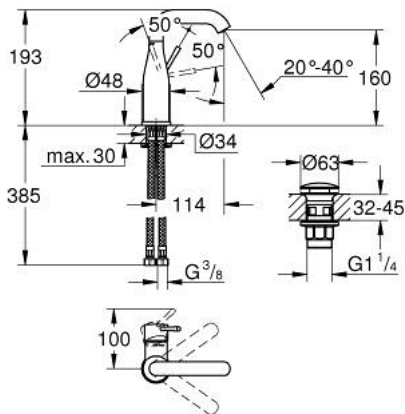

## ESSENCE 24 181 001 מיקסר כיור עם ידית אחת <math>1/2''</math> / גודל M

### תיאור המוצר

- כרום: צבע
- מחסנית קרמית 28 מ"מ evoMkIS EHORG
- עם מגביל טמפרטורה
- גימור כרום GROHE LongLife
- טכנולוגיית חיסכון במים וזרימה מושלמת GROHE EcoJoy
- maximum flow rate (at 3 bar): 5 l/min
- **GROHE AquaGuide** / מזלף מתכוונן
- מערכת התקנה **GROHE FastFixation** / sulP
- פיה מסתובבת עם מזלף ומגביל עצירה
- איזור סיבוב מתכוונן 0 מעלות / 150 מעלות / 360 מעלות
- גוף חלק
- ערכת ונטיל עם פקק לחיצה
- צינורות חיבור גמישים

## ESSENCE 24 181 001 מיקסר כיור עם ידית אחת <math>1/2</math>" / <math>M</math> גודל

### עכשיו - 2021 רבמצד, חלקי חילוף

1: Lever (מס.חלק חילוף) 46919000

2: Cartridge (מס.חלק חילוף) 46580000

3: screw ring (מס.חלק חילוף) 48591000

4: פיה בצורת צינור (מס.חלק חילוף) 13373000

4.1: פני מתז (מס.חלק חילוף) 48270000