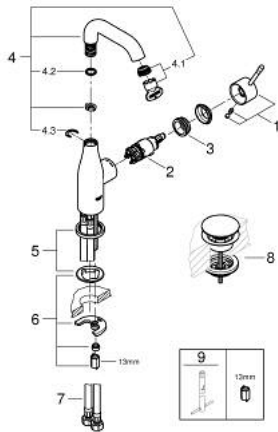

## ESSENCE 24 181 001 מיקסר כיור עם ידית אחת <math>1/2''</math> / גודל M

### תיאור המוצר

- כרום: צבע
- מחסנית קרמית 28 מ"מ evoMkIS EHORG
- עם מגביל טמפרטורה
- גימור כרום GROHE LongLife
- טכנולוגיית חיסכון במים וזרימה מושלמת GROHE EcoJoy
- maximum flow rate (at 3 bar): 5 l/min
- **GROHE AquaGuide** / מזלף מתכוונן
- מערכת התקנה **GROHE FastFixation** / sulP
- פיה מסתובבת עם מזלף ומגביל עצירה
- איזור סיבוב מתכוונן 0 מעלות / 150 מעלות / 360 מעלות
- גוף חלק
- ערכת ונטיל עם פקק לחיצה
- צינורות חיבור גמישים

## ESSENCE 24 181 001 מיקסר כיור עם ידית אחת <math>1/2</math>" / <math>M</math> גודל

### עכשיו - 2021 רבמצד, חלקי חילוף

1: Lever (מס.חלק חילוף) 46919000

2: Cartridge (מס.חלק חילוף) 46580000

3: screw ring (מס.חלק חילוף) 48591000

4: פיה בצורת צינור (מס.חלק חילוף) 13373000

4.1: פני מתז (מס.חלק חילוף) 48270000