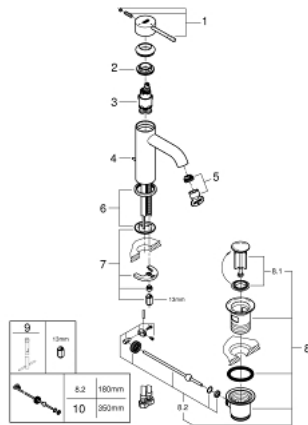

ESSENCE 24 180 001 מיקסר כיור עם ידית אחת BR <1/2" /גודל S

תיאור המוצר

- כרום: צבע
- מחסנית קרמית 28 מ"מ evoMkIS EHORG
- OpenCold - cold water flow in mid-lever position
- עם מגביל טמפרטורה
- גימור כרום GROHE LongLife
- טכנולוגיית חיסכון במים וזרימה מושלמת EcoJoy GROHE
- maximum flow rate (at 3 bar): 5 l/min
- **GROHE AquaGuide** **מדלף מתכוונן**
- **מערכת התקנה GROHE FastFixation sulP**
- **ערכת ונטיל לחיצה 1 1/4"**
- **צינורות חיבור גמישים**

ESSENCE 24 180 001 מיקסר כיור עם ידית אחת BR <1/2" /גודל S

עכשיו - 2021 רבמצד, **חלקי חילוף**

- 1: Lever (מס.חלק חילוף) 46918000
 - 2: Fitting ring (מס.חלק חילוף) 46715000
 - 3: Cartridge (מס.חלק חילוף) 46580000
 - 4: Pop-up rod (מס.חלק חילוף) 46739000
 - 5: פני מתז (מס.חלק חילוף) 48270000
 - 6: Escutcheon (מס.חלק חילוף) 48603000
 - 7: Shank mounting kit (מס.חלק חילוף) 46645000
 - 8: ערכת ונטיל (מס.חלק חילוף) 28910000 (1/4"
 - 8.1: Plug (מס.חלק חילוף) 07182000
 - 8.2: Eccentric rod (מס.חלק חילוף) 07052000
 - 9: Mounting wrench (מס.חלק חילוף) 19017000*
 - 10: Eccentric rod (מס.חלק חילוף) 07341000*
- * אביזרים אופציונליים