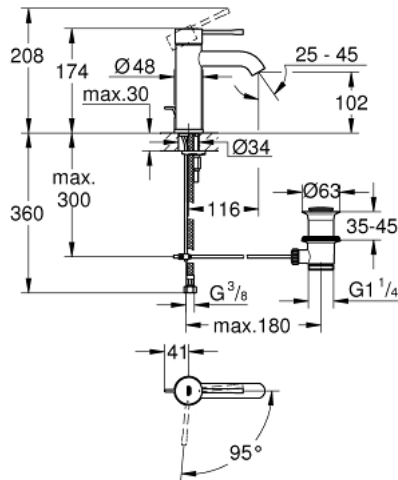

ESSENCE 24 180 001 מיקסר כיור עם ידית אחת BR <1/2" /גודל S

תיאור המוצר

- כרום: צבע
- מחסנית קרמית 28 מ"מ evoMkIS EHORG
- OpenCold - cold water flow in mid-lever position
- עם מגביל טמפרטורה
- גימור כרום GROHE LongLife
- טכנולוגיית חיסכון במים וזרימה מושלמת EcoJoy GROHE
- maximum flow rate (at 3 bar): 5 l/min
- **GROHE AquaGuide** **מדלף מתכוונן**
- **מערכת התקנה GROHE FastFixation sulP**
- **ערכת ונטיל לחיצה 1 1/4"**
- **צינורות חיבור גמישים**

ESSENCE 24 180 001 מיקסר כיור עם ידית אחת BR <1/2" /גודל S

עכשיו - 2021 רבמצד, **חלקי חילוף**

- 1: Lever (מס.חלק חילוף) 46918000
 - 2: Fitting ring (מס.חלק חילוף) 46715000
 - 3: Cartridge (מס.חלק חילוף) 46580000
 - 4: Pop-up rod (מס.חלק חילוף) 46739000
 - 5: פני מתז (מס.חלק חילוף) 48270000
 - 6: Escutcheon (מס.חלק חילוף) 48603000
 - 7: Shank mounting kit (מס.חלק חילוף) 46645000
 - 8: ערכת ונטיל (מס.חלק חילוף) 28910000 (1/4"
 - 8.1: Plug (מס.חלק חילוף) 07182000
 - 8.2: Eccentric rod (מס.חלק חילוף) 07052000
 - 9: Mounting wrench (מס.חלק חילוף) 19017000*
 - 10: Eccentric rod (מס.חלק חילוף) 07341000*
- * אביזרים אופציונליים