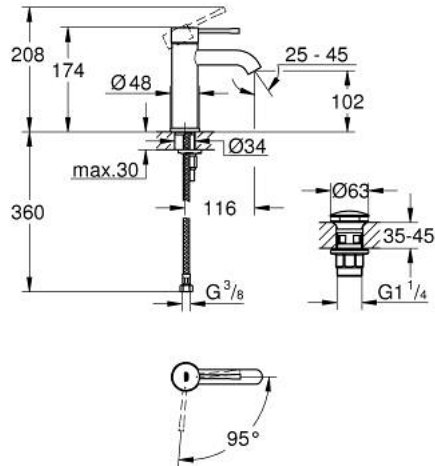

ESSENCE 24 179 001 מיקסר כיור עם ידית אחת BR <1/2" /גודל S

תיאור המוצר

- כרום: צבע
- מחסנית קרמית 28 מ"מ evoMkIIS EHORG
- OpenCold - cold water flow in mid-lever position
- עם מגביל טמפרטורה
- גימור כרום GROHE LongLife
- טכנולוגיית חיסכון במים וזרימה מושלמת EcoJoy GROHE
- maximum flow rate (at 3 bar): 5 l/min
- מערכת התקנה GROHE FastFixation sulP
- גוף חלק
- ערכת ונטיל עם פקק לחיצה
- צינורות חיבור גמישים

ESSENCE 24 179 001 מיקסר כיור עם ידית אחת $1/2''$/גודל S

עכשיו - רבמצד 2021, חלקי חילוף

1: Lever (מס.חלק חילוף) 46918000

2: Fitting ring (מס.חלק חילוף) 46715000

3: Cartridge (מס.חלק חילוף) 46580000

4: פני מתז (מס.חלק חילוף) 48270000

5: Escutcheon (מס.חלק חילוף) 48603000

6: Shank mounting kit (מס.חלק חילוף) 46645000

7: ערכת ונטיל עם פקק לחיצה (מס.חלק חילוף) 65807000

8: Mounting wrench (מס.חלק חילוף) 19017000*

* אביזרים אופציונליים