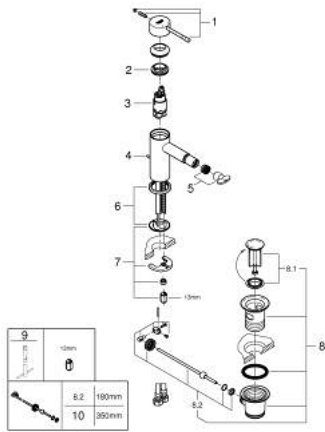

ESSENCE 24 178 GN1 מיקסר בידה ידיית אחת 1/2" גודל S

תיאור המוצר

- זהב צהוב מוברש: צבע
- מחסנית קרמית 28 מ"מ evoMkIIS EHORG
- עם מגביל טמפרטורה
- גימור GROHE LongLife
- טכנולוגיית חיסכון במים וזרימה מושלמת GROHE EcoJoy
- maximum flow rate (at 3 bar): 5 l/min
- מערכת התקנה GROHE FastFixation sulP
- מזלף מפרק כדורי
- ערכת ונטיל לחיצה 1 1/4"
- צינורות חיבור גמישים

ESSENCE 24 178 GN1 מיקסר בידה ידיית אחת
 1/2" גודל S

עכשיו - 2022 ראורבפ, חלקי חילוף

- 1: Lever (חלק מס. 46917GN0)
- 2: Fitting ring (חלק מס. 46715000)
- 3: Cartridge (חלק מס. 46580000)
- 4: Pop-up rod (חלק מס. 46739GN0)
- 5: Mousseur (חלק מס. 13998000)
- 6: Escutcheon (חלק מס. 48603GN0)
- 7: Shank mounting kit (חלק מס. 46645000)
- 8: ערכת ונטיל (חלק מס. 28910GN0) 1 1/4"
- 8.1: Plug (חלק מס. 07182GN0)
- 8.2: Eccentric rod (חלק מס. 07052000)
- 9: Mounting wrench (חלק מס. 19017000)*
- 10: Eccentric rod (חלק מס. 07341000)*