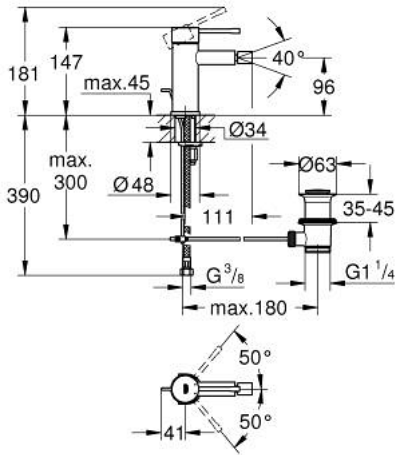

ESSENCE 24 178 GN1 מיקסר בידה ידיית אחת 1/2" גודל S

תיאור המוצר

- זהב צהוב מוברש: צבע
- מחסנית קרמית 28 מ"מ evoMkIIS EHORG
- עם מגביל טמפרטורה
- גימור GROHE LongLife
- טכנולוגיית חיסכון במים וזרימה מושלמת GROHE EcoJoy
- maximum flow rate (at 3 bar): 5 l/min
- מערכת התקנה GROHE FastFixation sulP
- מזלף מפרק כדורי
- ערכת ונטיל לחיצה 1 1/4"
- צינורות חיבור גמישים

ESSENCE 24 178 GN1 מיקסר בידה ידיית אחת
 1/2" גודל S

עכשיו - 2022 ראורבפ, חלקי חילוף

- 1: Lever (חלק מס. 46917GN0)
- 2: Fitting ring (חלק מס. 46715000)
- 3: Cartridge (חלק מס. 46580000)
- 4: Pop-up rod (חלק מס. 46739GN0)
- 5: Mousseur (חלק מס. 13998000)
- 6: Escutcheon (חלק מס. 48603GN0)
- 7: Shank mounting kit (חלק מס. 46645000)
- 8: ערכת ונטיל (חלק מס. 28910GN0) 1 1/4"
- 8.1: Plug (חלק מס. 07182GN0)
- 8.2: Eccentric rod (חלק מס. 07052000)
- 9: Mounting wrench (חלק מס. 19017000)*
- 10: Eccentric rod (חלק מס. 07341000)*