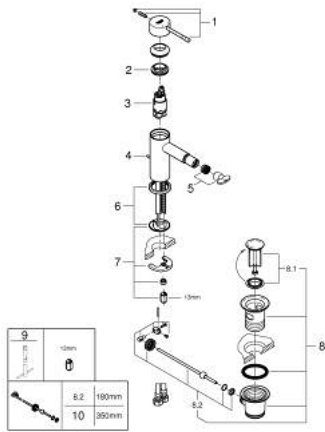

ESSENCE 24 178 GL1 מיקסר בידה ידיית אחת 1/2" גודל S

תיאור המוצר

- זהב צהוב: צבע
- מחסנית קרמית 28 מ"מ evoMkIIS EHORG
- עם מגביל טמפרטורה
- גימור GROHE LongLife
- טכנולוגיית חיסכון במים וזרימה מושלמת GROHE EcoJoy
- maximum flow rate (at 3 bar): 5 l/min
- מערכת התקנה GROHE FastFixation sulP
- מזלף מפרק כדורי
- ערכת ונטיל לחיצה 1 1/4"
- צינורות חיבור גמישים

ESSENCE 24 178 GL1 מיקסר בידה ידיית אחת
 1/2" גודל S

עכשיו - 2022 ראורבפ, חלקי חילוף

- 1: Lever (מס.חלק חילוף) 46917GL0
 - 2: Fitting ring (מס.חלק חילוף) 46715000
 - 3: Cartridge (מס.חלק חילוף) 46580000
 - 4: lift rod (מס.חלק חילוף) 46739GL0
 - 5: Mousseur (מס.חלק חילוף) 13998000
 - 6: Escutcheon (מס.חלק חילוף) 48603GL0
 - 7: Shank mounting kit (מס.חלק חילוף) 46645000
 - 8: ערכת ונטיל (מס.חלק חילוף) 28910GL0
 - 8.1: Plug (מס.חלק חילוף) 07182GL0
 - 8.2: Eccentric rod (מס.חלק חילוף) 07052000
 - 9: Mounting wrench (מס.חלק חילוף) 19017000*
 - 10: Eccentric rod (מס.חלק חילוף) 07341000*
- * אביזרים אופציונליים