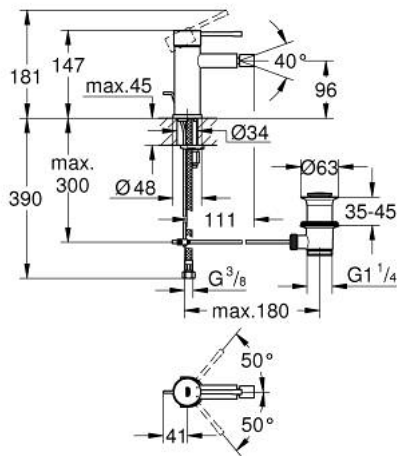

ESSENCE 24 178 GL1 מיקסר בידה ידיית אחת 1/2" גודל S

תיאור המוצר

- זהב צהוב: צבע
- מחסנית קרמית 28 מ"מ evoMkIIS EHORG
- עם מגביל טמפרטורה
- גימור GROHE LongLife
- טכנולוגיית חיסכון במים וזרימה מושלמת GROHE EcoJoy
- maximum flow rate (at 3 bar): 5 l/min
- מערכת התקנה GROHE FastFixation sulP
- מזלף מפרק כדורי
- ערכת ונטיל לחיצה 1 1/4"
- צינורות חיבור גמישים

ESSENCE 24 178 GL1 מיקסר בידה ידיית אחת
 1/2" גודל S

עכשיו - 2022 ראורבפ, חלקי חילוף

- 1: Lever (מס.חלק חילוף) 46917GL0
 - 2: Fitting ring (מס.חלק חילוף) 46715000
 - 3: Cartridge (מס.חלק חילוף) 46580000
 - 4: lift rod (מס.חלק חילוף) 46739GL0
 - 5: Mousseur (מס.חלק חילוף) 13998000
 - 6: Escutcheon (מס.חלק חילוף) 48603GL0
 - 7: Shank mounting kit (מס.חלק חילוף) 46645000
 - 8: ערכת ונטיל (מס.חלק חילוף) 28910GL0
 - 8.1: Plug (מס.חלק חילוף) 07182GL0
 - 8.2: Eccentric rod (מס.חלק חילוף) 07052000
 - 9: Mounting wrench (מס.חלק חילוף) 19017000*
 - 10: Eccentric rod (מס.חלק חילוף) 07341000*
- * אביזרים אופציונליים