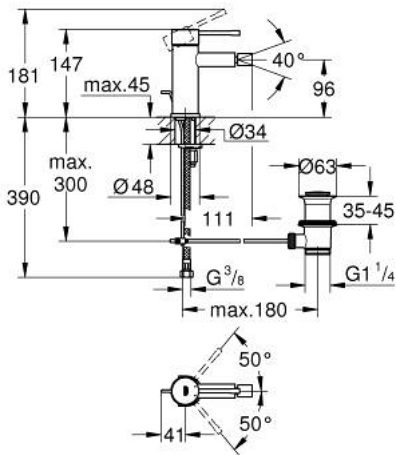

ESSENCE 24 178 DL1 מיקסר בידה ידיית אחת 1/2" גודל S

תיאור המוצר

- זהב אדום מוברש: צבע
- מחסנית קרמית 28 מ"מ evoMkIIS EHORG
- עם מגביל טמפרטורה
- גימור GROHE LongLife
- טכנולוגיית חיסכון במים וזרימה מושלמת GROHE EcoJoy
- maximum flow rate (at 3 bar): 5 l/min
- מערכת התקנה GROHE FastFixation sulP
- מזלף מפרק כדורי
- ערכת ונטיל לחיצה 1 1/4"
- צינורות חיבור גמישים

ESSENCE 24 178 DL1 מיקסר ביזה ידיית אחת
 1/2" גודל S

עכשיו - 2022 ראורבפ, חלקי חילוף

- 1: Lever (מס.חלק חילוף) 46917DL0
 - 2: Fitting ring (מס.חלק חילוף) 46715000
 - 3: Cartridge (מס.חלק חילוף) 46580000
 - 4: lift rod (מס.חלק חילוף) 46739DL0
 - 5: Mousseur (מס.חלק חילוף) 13998000
 - 6: Escutcheon (מס.חלק חילוף) 48603DL0
 - 7: Shank mounting kit (מס.חלק חילוף) 46645000
 - 8: ערכת ונטיל (מס.חלק חילוף) 28910DL0 (1/4")
 - 8.1: Plug (מס.חלק חילוף) 07182DL0
 - 8.2: Eccentric rod (מס.חלק חילוף) 07052000
 - 9: Mounting wrench (מס.חלק חילוף) 19017000*
 - 10: Eccentric rod (מס.חלק חילוף) 07341000*
- * אביזרים אופציונליים