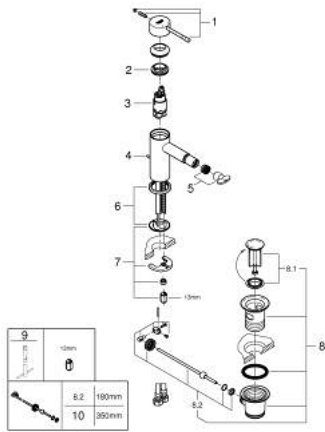

ESSENCE 24 178 DL1 מיקסר בידה ידיית אחת 1/2" גודל S

תיאור המוצר

- זהב אדום מוברש: צבע
- מחסנית קרמית 28 מ"מ evoMkIIS EHORG
- עם מגביל טמפרטורה
- גימור GROHE LongLife
- טכנולוגיית חיסכון במים וזרימה מושלמת GROHE EcoJoy
- maximum flow rate (at 3 bar): 5 l/min
- מערכת התקנה GROHE FastFixation sulP
- מזלף מפרק כדורי
- ערכת ונטיל לחיצה 1 1/4"
- צינורות חיבור גמישים

ESSENCE 24 178 DL1 מיקסר ביזה ידיית אחת
 1/2" גודל S

עכשיו - 2022 ראורבפ, חלקי חילוף

- 1: Lever (מס.חלק חילוף) 46917DL0
 - 2: Fitting ring (מס.חלק חילוף) 46715000
 - 3: Cartridge (מס.חלק חילוף) 46580000
 - 4: lift rod (מס.חלק חילוף) 46739DL0
 - 5: Mousseur (מס.חלק חילוף) 13998000
 - 6: Escutcheon (מס.חלק חילוף) 48603DL0
 - 7: Shank mounting kit (מס.חלק חילוף) 46645000
 - 8: ערכת ונטיל (מס.חלק חילוף) 28910DL0 (1/4")
 - 8.1: Plug (מס.חלק חילוף) 07182DL0
 - 8.2: Eccentric rod (מס.חלק חילוף) 07052000
 - 9: Mounting wrench (מס.חלק חילוף) 19017000*
 - 10: Eccentric rod (מס.חלק חילוף) 07341000*
- * אביזרים אופציונליים