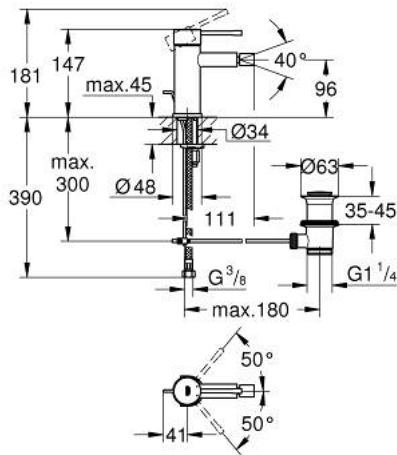

ESSENCE 24 178 DC1 מיקסר בידה ידיית אחת 1/2" גודל S

תיאור המוצר

- כרום מוברש: צבע
- מחסנית קרמית 28 מ"מ evoMkIIS EHORG
- עם מגביל טמפרטורה
- גימור GROHE LongLife
- טכנולוגיית חיסכון במים וזרימה מושלמת GROHE EcoJoy
- maximum flow rate (at 3 bar): 5 l/min
- מערכת התקנה GROHE FastFixation sulP
- מזלף מפרק כדורי
- ערכת ונטיל לחיצה 1 1/4"
- צינורות חיבור גמישים

ESSENCE 24 178 DC1 מיקסר בידה ידיית אחת
 1/2" גודל S

עכשיו - 2022 ראורבפ, חלקי חילוף

- 1: Lever (חלק מס. 46917DC0)
 - 2: Fitting ring (חלק מס. 46715000)
 - 3: Cartridge (חלק מס. 46580000)
 - 4: Pop-up rod (חלק מס. 46739EN0)
 - 5: Mousseur (חלק מס. 13998000)
 - 6: Escutcheon (חלק מס. 48603DC0)
 - 7: Shank mounting kit (חלק מס. 46645000)
 - 8: ערכת ונטיל (חלק מס. 28910DC0) 1 1/4"
 - 8.1: Plug (חלק מס. 07182DC0)
 - 8.2: Eccentric rod (חלק מס. 07052000)
 - 9: Mounting wrench (חלק מס. 19017000)*
 - 10: Eccentric rod (חלק מס. 07341000)*
- * אביזרים אופציונליים