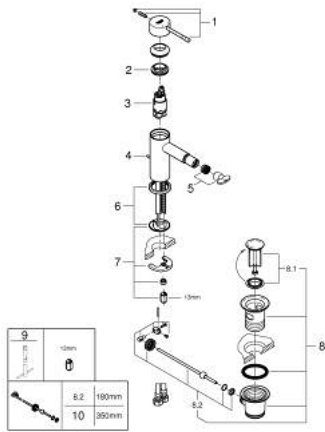

ESSENCE 24 178 DC1 מיקסר בידה ידיית אחת 1/2" גודל S

תיאור המוצר

- כרום מוברש: צבע
- מחסנית קרמית 28 מ"מ evoMkIIS EHORG
- עם מגביל טמפרטורה
- גימור GROHE LongLife
- טכנולוגיית חיסכון במים וזרימה מושלמת GROHE EcoJoy
- maximum flow rate (at 3 bar): 5 l/min
- מערכת התקנה GROHE FastFixation sulP
- מזלף מפרק כדורי
- ערכת ונטיל לחיצה 1 1/4"
- צינורות חיבור גמישים

ESSENCE 24 178 DC1 מיקסר בידה ידיית אחת
 1/2" גודל S

עכשיו - 2022 ראורבפ, חלקי חילוף

- 1: Lever (חלק מס. 46917DC0)
 - 2: Fitting ring (חלק מס. 46715000)
 - 3: Cartridge (חלק מס. 46580000)
 - 4: Pop-up rod (חלק מס. 46739EN0)
 - 5: Mousseur (חלק מס. 13998000)
 - 6: Escutcheon (חלק מס. 48603DC0)
 - 7: Shank mounting kit (חלק מס. 46645000)
 - 8: ערכת ונטיל (חלק מס. 28910DC0) 1 1/4"
 - 8.1: Plug (חלק מס. 07182DC0)
 - 8.2: Eccentric rod (חלק מס. 07052000)
 - 9: Mounting wrench (חלק מס. 19017000)*
 - 10: Eccentric rod (חלק מס. 07341000)*
- * אביזרים אופציונליים