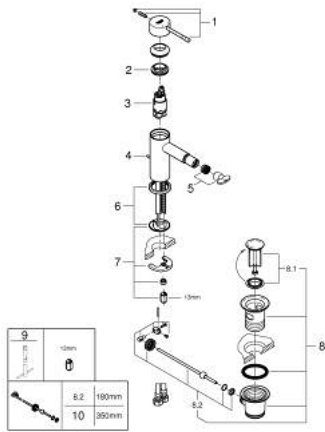

ESSENCE 24 178 DA1 מיקסר בידה ידיית אחת 1/2" גודל S

תיאור המוצר

- זהב אדום: צבע
- מחסנית קרמית 28 מ"מ evoMkIIS EHORG
- עם מגביל טמפרטורה
- גימור GROHE LongLife
- טכנולוגיית חיסכון במים וזרימה מושלמת GROHE EcoJoy
- maximum flow rate (at 3 bar): 5 l/min
- מערכת התקנה GROHE FastFixation sulP
- מזלף מפרק כדורי
- ערכת ונטיל לחיצה 1 1/4"
- צינורות חיבור גמישים

ESSENCE 24 178 DA1 מיקסר בידה ידיית אחת
 1/2" גודל S

עכשיו - 2022 ראורבפ, חלקי חילוף

- 1: Lever (חלק מס. 46917DA0)
 - 2: Fitting ring (חלק מס. 46715000)
 - 3: Cartridge (חלק מס. 46580000)
 - 4: lift rod (חלק מס. 46739DA0)
 - 5: Mousseur (חלק מס. 13998000)
 - 6: Escutcheon (חלק מס. 48603DA0)
 - 7: Shank mounting kit (חלק מס. 46645000)
 - 8: ערכת ונטיל (חלק מס. 28910DA0) 1 1/4"
 - 8.1: Plug (חלק מס. 07182DA0)
 - 8.2: Eccentric rod (חלק מס. 07052000)
 - 9: Mounting wrench (חלק מס. 19017000)*
 - 10: Eccentric rod (חלק מס. 07341000)*
- * אביזרים אופציונליים