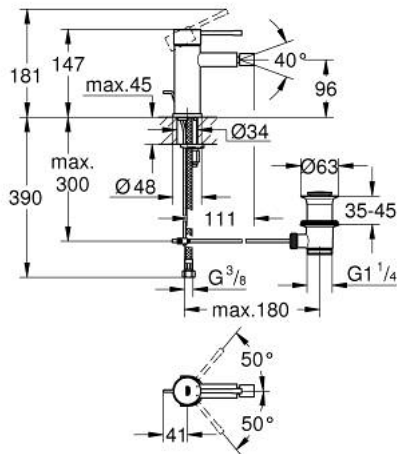

ESSENCE 24 178 DA1 מיקסר בידה ידיית אחת 1/2" גודל S

תיאור המוצר

- זהב אדום: צבע
- מחסנית קרמית 28 מ"מ evoMkIIS EHORG
- עם מגביל טמפרטורה
- גימור GROHE LongLife
- טכנולוגיית חיסכון במים וזרימה מושלמת GROHE EcoJoy
- maximum flow rate (at 3 bar): 5 l/min
- מערכת התקנה GROHE FastFixation sulP
- מזלף מפרק כדורי
- ערכת ונטיל לחיצה 1 1/4"
- צינורות חיבור גמישים

ESSENCE 24 178 DA1 מיקסר בידה ידיית אחת
 1/2" גודל S

עכשיו - 2022 ראורבפ, חלקי חילוף

- 1: Lever (חלק מס. 46917DA0)
 - 2: Fitting ring (חלק מס. 46715000)
 - 3: Cartridge (חלק מס. 46580000)
 - 4: lift rod (חלק מס. 46739DA0)
 - 5: Mousseur (חלק מס. 13998000)
 - 6: Escutcheon (חלק מס. 48603DA0)
 - 7: Shank mounting kit (חלק מס. 46645000)
 - 8: ערכת ונטיל (חלק מס. 28910DA0) 1 1/4"
 - 8.1: Plug (חלק מס. 07182DA0)
 - 8.2: Eccentric rod (חלק מס. 07052000)
 - 9: Mounting wrench (חלק מס. 19017000)*
 - 10: Eccentric rod (חלק מס. 07341000)*
- * אביזרים אופציונליים