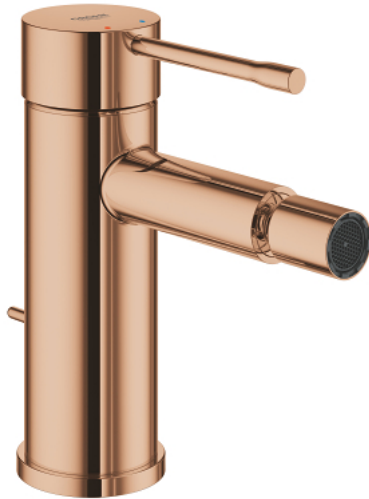

ESSENCE 24 178 DA1 מיקסר בידה ידיית אחת 1/2" גודל S

תיאור המוצר

- זהב אדום: צבע
- מחסנית קרמית 28 מ"מ evoMkIIS EHORG
- עם מגביל טמפרטורה
- גימור GROHE LongLife
- טכנולוגיית חיסכון במים וזרימה מושלמת GROHE EcoJoy
- maximum flow rate (at 3 bar): 5 l/min
- מערכת התקנה GROHE FastFixation sulP
- מזלף מפרק כדורי
- ערכת ונטיל לחיצה 1 1/4"
- צינורות חיבור גמישים

ESSENCE 24 178 DA1 מיקסר בידה ידיית אחת
 1/2" גודל S

עכשיו - 2022 ראורבפ, חלקי חילוף

- 1: Lever (חלק מס. 46917DA0)
 - 2: Fitting ring (חלק מס. 46715000)
 - 3: Cartridge (חלק מס. 46580000)
 - 4: lift rod (חלק מס. 46739DA0)
 - 5: Mousseur (חלק מס. 13998000)
 - 6: Escutcheon (חלק מס. 48603DA0)
 - 7: Shank mounting kit (חלק מס. 46645000)
 - 8: ערכת ונטיל (חלק מס. 28910DA0) 1 1/4"
 - 8.1: Plug (חלק מס. 07182DA0)
 - 8.2: Eccentric rod (חלק מס. 07052000)
 - 9: Mounting wrench (חלק מס. 19017000)*
 - 10: Eccentric rod (חלק מס. 07341000)*
- * אביזרים אופציונליים