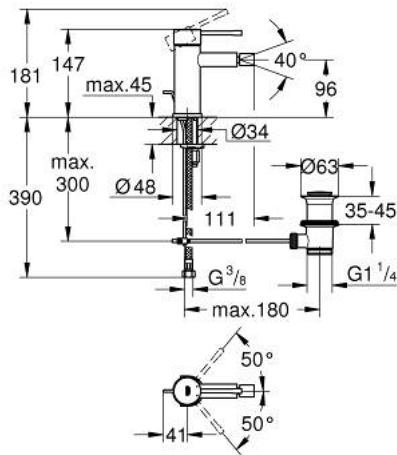

ESSENCE 24 178 AL1 מיקסר בידה ידיית אחת 1/2" גודל S

תיאור המוצר

- אפור גרפיט מוברש: צבע
- מחסנית קרמית 28 מ"מ evoMkIIS EHORG
- עם מגביל טמפרטורה
- גימור GROHE LongLife
- טכנולוגיית חיסכון במים וזרימה מושלמת GROHE EcoJoy
- maximum flow rate (at 3 bar): 5 l/min
- מערכת התקנה GROHE FastFixation sulP
- מזלף מפרק כדורי
- ערכת ונטיל לחיצה 1 1/4"
- צינורות חיבור גמישים

ESSENCE 24 178 AL1 מיקסר בידה ידיית אחת
 1/2" גודל S

עכשיו - 2022 ראורבפ, חלקי חילוף

- 1: Lever (מס.חלק חילוף) 46917AL0
 - 2: Fitting ring (מס.חלק חילוף) 46715000
 - 3: Cartridge (מס.חלק חילוף) 46580000
 - 4: Pop-up rod (מס.חלק חילוף) 46739AL0
 - 5: Mousseur (מס.חלק חילוף) 13998000
 - 6: Escutcheon (מס.חלק חילוף) 48603AL0
 - 7: Shank mounting kit (מס.חלק חילוף) 46645000
 - 8: ערכת ונטיל (מס.חלק חילוף) 28910AL0 (1/4")
 - 8.1: Plug (מס.חלק חילוף) 07182AL0
 - 8.2: Eccentric rod (מס.חלק חילוף) 07052000
 - 9: Mounting wrench (מס.חלק חילוף) 19017000*
 - 10: Eccentric rod (מס.חלק חילוף) 07341000*
- * אביזרים אופציונליים