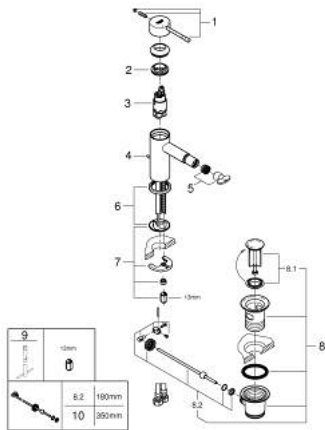

ESSENCE 24 178 AL1 מיקסר בידה ידיית אחת 1/2" גודל S

תיאור המוצר

- אפור גרפיט מוברש: צבע
- מחסנית קרמית 28 מ"מ evoMkIIS EHORG
- עם מגביל טמפרטורה
- גימור GROHE LongLife
- טכנולוגיית חיסכון במים וזרימה מושלמת GROHE EcoJoy
- maximum flow rate (at 3 bar): 5 l/min
- מערכת התקנה GROHE FastFixation sulP
- מזלף מפרק כדורי
- ערכת ונטיל לחיצה 1 1/4"
- צינורות חיבור גמישים

ESSENCE 24 178 AL1 מיקסר בידה ידיית אחת
 1/2" גודל S

עכשיו - 2022 ראורבפ, חלקי חילוף

- 1: Lever (מס.חלק חילוף) 46917AL0
 - 2: Fitting ring (מס.חלק חילוף) 46715000
 - 3: Cartridge (מס.חלק חילוף) 46580000
 - 4: Pop-up rod (מס.חלק חילוף) 46739AL0
 - 5: Mousseur (מס.חלק חילוף) 13998000
 - 6: Escutcheon (מס.חלק חילוף) 48603AL0
 - 7: Shank mounting kit (מס.חלק חילוף) 46645000
 - 8: ערכת ונטיל (מס.חלק חילוף) 28910AL0 (1/4")
 - 8.1: Plug (מס.חלק חילוף) 07182AL0
 - 8.2: Eccentric rod (מס.חלק חילוף) 07052000
 - 9: Mounting wrench (מס.חלק חילוף) 19017000*
 - 10: Eccentric rod (מס.חלק חילוף) 07341000*
- * אביזרים אופציונליים