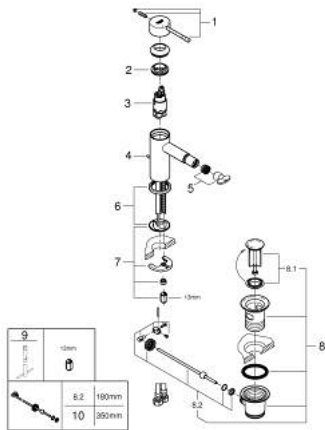

ESSENCE 24 178 A01 מיקסר בידה ידיית אחת 1/2" גודל S

תיאור המוצר

- אפור גרפיט: צבע
- מחסנית קרמית 28 מ"מ evoMkIIS EHORG
- עם מגביל טמפרטורה
- גימור GROHE LongLife
- טכנולוגיית חיסכון במים וזרימה מושלמת GROHE EcoJoy
- maximum flow rate (at 3 bar): 5 l/min
- מערכת התקנה GROHE FastFixation sulP
- מזלף מפרק כדורי
- ערכת ונטיל לחיצה 1 1/4"
- צינורות חיבור גמישים

ESSENCE 24 178 A01 מיקסר בידה ידיית אחת
 1/2" גודל S

עכשיו - 2022 ראורבפ, חלקי חילוף

- 1: Lever (חלק מס. 46917A00)
 - 2: Fitting ring (חלק מס. 46715000)
 - 3: Cartridge (חלק מס. 46580000)
 - 4: Pop-up rod (חלק מס. 46739A00)
 - 5: Mousseur (חלק מס. 13998000)
 - 6: Escutcheon (חלק מס. 48603A00)
 - 7: Shank mounting kit (חלק מס. 46645000)
 - 8: ערכת ונטיל (חלק מס. 28910A00) 1 1/4"
 - 8.1: Plug (חלק מס. 07182A00)
 - 8.2: Eccentric rod (חלק מס. 07052000)
 - 9: Mounting wrench (חלק מס. 19017000)*
 - 10: Eccentric rod (חלק מס. 07341000)*
- * אביזרים אופציונליים