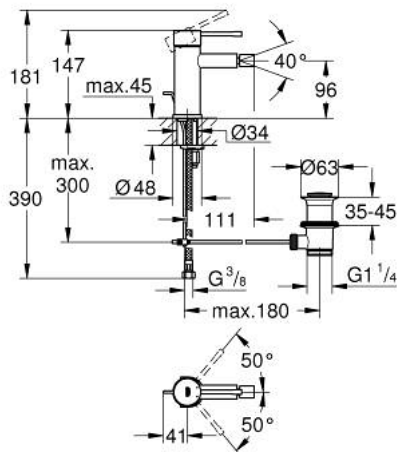

ESSENCE 24 178 A01 מיקסר בידה ידיית אחת 1/2" גודל S

תיאור המוצר

- אפור גרפיט: צבע
- מחסנית קרמית 28 מ"מ evoMkIIS EHORG
- עם מגביל טמפרטורה
- גימור GROHE LongLife
- טכנולוגיית חיסכון במים וזרימה מושלמת GROHE EcoJoy
- maximum flow rate (at 3 bar): 5 l/min
- מערכת התקנה GROHE FastFixation sulP
- מזלף מפרק כדורי
- ערכת ונטיל לחיצה 1 1/4"
- צינורות חיבור גמישים

ESSENCE 24 178 A01 מיקסר בידה ידיית אחת
 1/2" גודל S

עכשיו - 2022 ראורבפ, חלקי חילוף

- 1: Lever (חלק מס. 46917A00)
 - 2: Fitting ring (חלק מס. 46715000)
 - 3: Cartridge (חלק מס. 46580000)
 - 4: Pop-up rod (חלק מס. 46739A00)
 - 5: Mousseur (חלק מס. 13998000)
 - 6: Escutcheon (חלק מס. 48603A00)
 - 7: Shank mounting kit (חלק מס. 46645000)
 - 8: ערכת ונטיל (חלק מס. 28910A00) 1 1/4"
 - 8.1: Plug (חלק מס. 07182A00)
 - 8.2: Eccentric rod (חלק מס. 07052000)
 - 9: Mounting wrench (חלק מס. 19017000)*
 - 10: Eccentric rod (חלק מס. 07341000)*
- * אביזרים אופציונליים