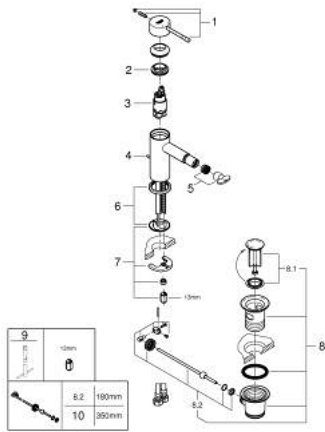

ESSENCE 24 178 001 מיקסר בידה ידיית אחת 1/2" גודל S

תיאור המוצר

- כרום: צבע
- מחסנית קרמית 28 מ"מ evoMkIIS EHORG
- עם מגביל טמפרטורה
- גימור כרום GROHE LongLife
- טכנולוגיית חיסכון במים וזרימה מושלמת GROHE EcoJoy
- maximum flow rate (at 3 bar): 5 l/min
- מערכת התקנה GROHE FastFixation sulP
- מזלף מפרק כדורי
- ערכת ונטיל לחיצה 1 1/4"
- צינורות חיבור גמישים

ESSENCE 24 178 001 מיקסר בידה ידיית אחת
 1/2" גודל S

עכשיו - 2022 ראורבפ, חלקי חילוף

- 1: Lever (מס.חלק חילוף) 46917000
 - 2: Fitting ring (מס.חלק חילוף) 46715000
 - 3: Cartridge (מס.חלק חילוף) 46580000
 - 4: Pop-up rod (מס.חלק חילוף) 46739000
 - 5: Mousseur (מס.חלק חילוף) 13998000
 - 6: Escutcheon (מס.חלק חילוף) 48603000
 - 7: Shank mounting kit (מס.חלק חילוף) 46645000
 - 8: ערכת ונטיל (מס.חלק חילוף) 28910000
 - 8.1: Plug (מס.חלק חילוף) 07182000
 - 8.2: Eccentric rod (מס.חלק חילוף) 07052000
 - 9: Mounting wrench (מס.חלק חילוף) 19017000*
 - 10: Eccentric rod (מס.חלק חילוף) 07341000*
- * אביזרים אופציונליים