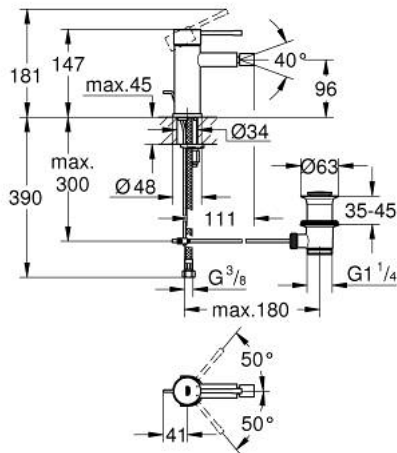

ESSENCE 24 178 001 מיקסר בידה ידיית אחת 1/2" גודל S

תיאור המוצר

- כרום: צבע
- מחסנית קרמית 28 מ"מ evoMkIIS EHORG
- עם מגביל טמפרטורה
- גימור כרום GROHE LongLife
- טכנולוגיית חיסכון במים וזרימה מושלמת GROHE EcoJoy
- maximum flow rate (at 3 bar): 5 l/min
- מערכת התקנה GROHE FastFixation sulP
- מזלף מפרק כדורי
- ערכת ונטיל לחיצה 1 1/4"
- צינורות חיבור גמישים

ESSENCE 24 178 001 מיקסר בידה ידיית אחת
 1/2" גודל S

עכשיו - 2022 ראורבפ, חלקי חילוף

- 1: Lever (מס.חלק חילוף) 46917000
 - 2: Fitting ring (מס.חלק חילוף) 46715000
 - 3: Cartridge (מס.חלק חילוף) 46580000
 - 4: Pop-up rod (מס.חלק חילוף) 46739000
 - 5: Mousseur (מס.חלק חילוף) 13998000
 - 6: Escutcheon (מס.חלק חילוף) 48603000
 - 7: Shank mounting kit (מס.חלק חילוף) 46645000
 - 8: ערכת ונטיל (מס.חלק חילוף) 28910000
 - 8.1: Plug (מס.חלק חילוף) 07182000
 - 8.2: Eccentric rod (מס.חלק חילוף) 07052000
 - 9: Mounting wrench (מס.חלק חילוף) 19017000*
 - 10: Eccentric rod (מס.חלק חילוף) 07341000*
- * אביזרים אופציונליים