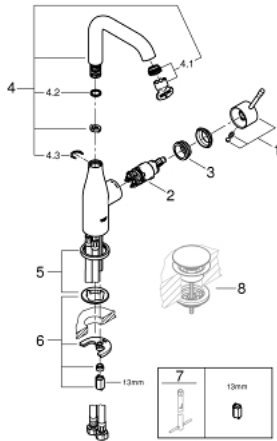

ESSENCE 24 177 KF1 מיקסר כיור עם ידית אחת BR $1/2$" / L גודל

תיאור המוצר

- צבע: phantom black
- מחסנית קרמית 28 מ"מ evoMkIIS EHORG
- עם מגביל טמפרטורה
- טכנולוגיית חיסכון במים וזרימה מושלמת GROHE EcoJoy
- maximum flow rate (at 3 bar): 5 l/min
- **GROHE AquaGuide** מזלף מתכוונן
- מערכת התקנה **sulP GROHE FastFixation**
- פיה מסתובבת עם מזלף ומגביל עצירה
- איזור סיבוב מתכוונן 0 מעלות / 150 מעלות / 360 מעלות
- גוף חלק
- צינורות חיבור גמישים

ESSENCE 24 177 KF1 מיקסר כיור עם ידית אחת BR <1/2" /גודל L

עכשיו - צרם, **חלקי חילוף**

1: Lever (מס.חלק חילוף) 46919KF0

2: Cartridge (מס.חלק חילוף) 46580000

3: screw ring (מס.חלק חילוף) 48591000

4: פיה בצורת צינור (מס.חלק חילוף) 13374KF0

5: Escutcheon (מס.חלק חילוף) 48603KF0

6: Shank mounting kit (מס.חלק חילוף) 46645000

7: Mounting wrench (מס.חלק חילוף)* 19017000

8: ערכת ונטיל עם פקק לחיצה* (מס.חלק חילוף) 65807KF0

* אביזרים אופציונליים