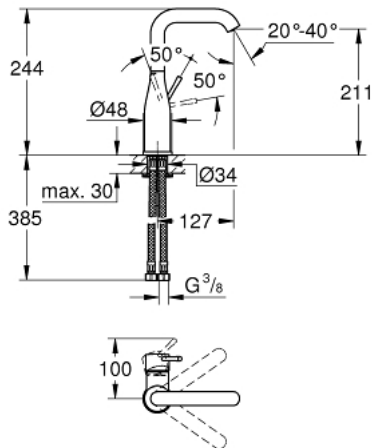

ESSENCE 24 177 KF1 מיקסר כיור עם ידית אחת BR $1/2$" / L גודל

תיאור המוצר

- צבע: phantom black
- מחסנית קרמית 28 מ"מ evoMkIIS EHORG
- עם מגביל טמפרטורה
- טכנולוגיית חיסכון במים וזרימה מושלמת GROHE EcoJoy
- maximum flow rate (at 3 bar): 5 l/min
- **GROHE AquaGuide** מזלף מתכוונן
- מערכת התקנה **sulP GROHE FastFixation**
- פיה מסתובבת עם מזלף ומגביל עצירה
- איזור סיבוב מתכוונן 0 מעלות / 150 מעלות / 360 מעלות
- גוף חלק
- צינורות חיבור גמישים

ESSENCE 24 177 KF1 מיקסר כיור עם ידית אחת BR <1/2" /גודל L

עכשיו - צרם, **חלקי חילוף**

1: Lever (מס.חלק חילוף) 46919KF0

2: Cartridge (מס.חלק חילוף) 46580000

3: screw ring (מס.חלק חילוף) 48591000

4: פיה בצורת צינור (מס.חלק חילוף) 13374KF0

5: Escutcheon (מס.חלק חילוף) 48603KF0

6: Shank mounting kit (מס.חלק חילוף) 46645000

7: Mounting wrench (מס.חלק חילוף)* 19017000

8: ערכת ונטיל עם פקק לחיצה* (מס.חלק חילוף) 65807KF0

* אביזרים אופציונליים