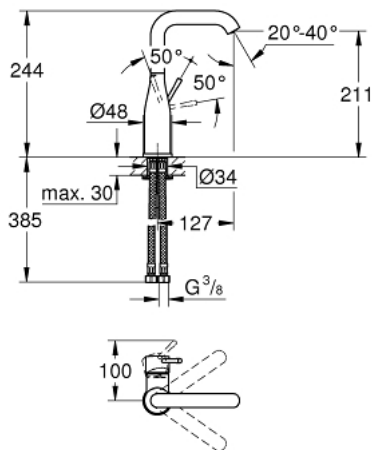

ESSENCE 24 177 001 מיקסר כיור עם ידית אחת BR $1/2''$/גודל L

תיאור המוצר

- כרום: צבע
- מחסנית קרמית 28 מ"מ evoMkIIS EHORG
- עם מגביל טמפרטורה
- גימור כרום GROHE LongLife
- טכנולוגיית חיסכון במים וזרימה מושלמת GROHE EcoJoy
- maximum flow rate (at 3 bar): 5 l/min
- **מזלף מתכוונן $GROHE AquaGuide$**
- מערכת התקנה **GROHE FastFixation** sulP
- פיה מסתובבת עם מזלף ומגביל עצירה
- איזור סיבוב מתכוונן 0 מעלות / 150 מעלות / 360 מעלות
- גוף חלק
- צינורות חיבור גמישים

ESSENCE 24 177 001 מיקסר כיור עם ידית אחת BR <1/2" /גודל L

עכשיו - 2022 ראורבפ, חלקי חילוף

1: Lever (חלק מס. 46919000)

2: Cartridge (חלק מס. 46580000)

3: screw ring (חלק מס. 48591000)

4: פיה בצורת צינור (חלק מס. 13374000)

4.1: פני מתז (חלק מס. 48270000)

4.2: Sealing washer (חלק מס. 0128500M)

4.3: Safety ring (חלק מס. 4826600M)

5: Escutcheon (חלק מס. 48603000)

6: Shank mounting kit (חלק מס. 46645000)

7: Mounting wrench (חלק מס. 19017000)*

8: ערכת ונטיל עם פקק לחיצה* (חלק מס. 65807000)

* אביזרים אופציונליים