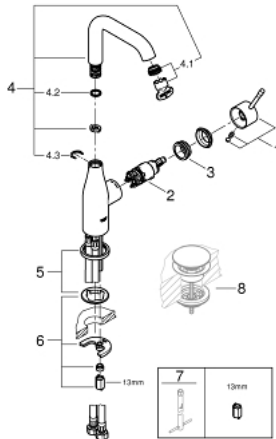

ESSENCE 24 177 001 מיקסר כיור עם ידית אחת BR $1/2''$/גודל L

תיאור המוצר

- כרום: צבע
- מחסנית קרמית 28 מ"מ evoMkIIS EHORG
- עם מגביל טמפרטורה
- גימור כרום GROHE LongLife
- טכנולוגיית חיסכון במים וזרימה מושלמת GROHE EcoJoy
- maximum flow rate (at 3 bar): 5 l/min
- **מזלף מתכוונן $GROHE AquaGuide$**
- מערכת התקנה **GROHE FastFixation** sulP
- פיה מסתובבת עם מזלף ומגביל עצירה
- איזור סיבוב מתכוונן 0 מעלות / 150 מעלות / 360 מעלות
- גוף חלק
- צינורות חיבור גמישים

ESSENCE 24 177 001 מיקסר כיור עם ידית אחת BR <1/2" /גודל L

עכשיו - 2022 ראורבפ, חלקי חילוף

1: Lever (חלק מס. 46919000)

2: Cartridge (חלק מס. 46580000)

3: screw ring (חלק מס. 48591000)

4: פיה בצורת צינור (חלק מס. 13374000)

4.1: פני מתז (חלק מס. 48270000)

4.2: Sealing washer (חלק מס. 0128500M)

4.3: Safety ring (חלק מס. 4826600M)

5: Escutcheon (חלק מס. 48603000)

6: Shank mounting kit (חלק מס. 46645000)

7: Mounting wrench (חלק מס. 19017000)*

8: ערכת ונטיל עם פקק לחיצה* (חלק מס. 65807000)

* אביזרים אופציונליים