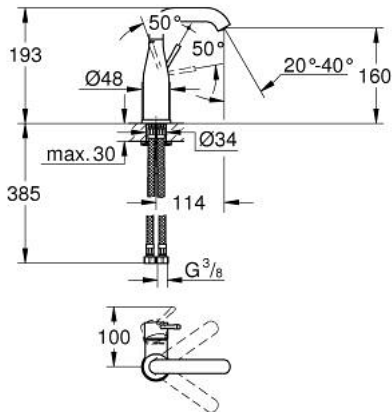

## ESSENCE 24 176 001 מיקסר כיור עם ידית אחת <math>1/2''</math>/גודל M

### תיאור המוצר

- כרום: צבע
- מחסנית קרמית 28 מ"מ evoMkIIS EHORG
- עם מגביל טמפרטורה
- גימור כרום GROHE LongLife
- טכנולוגיית חיסכון במים וזרימה מושלמת GROHE EcoJoy
- maximum flow rate (at 3 bar): 5 l/min
- **GROHE AquaGuide** מזלף מתכוונן
- מערכת התקנה **suIP GROHE FastFixation**
- פיה מסתובבת עם מזלף ומגביל עצירה
- איזור סיבוב מתכוונן 0 מעלות / 150 מעלות / 360 מעלות
- גוף חלק
- צינורות חיבור גמישים

## M />גודל M ESSENCE 24 176 001 מיקסר כיור עם ידית אחת <BR>1/2"

עכשיו - 2022 ראורבפ, חלקי חילוף

1: Lever (מס.חלק חילוף) 46919000

2: Cartridge (מס.חלק חילוף) 46580000

3: screw ring (מס.חלק חילוף) 48591000

7: Connection hose (מס.חלק חילוף) 46255000

8: Mounting wrench (מס.חלק חילוף) 19017000\*

9: ערכת ונטיל עם פקק לחיצה\* (מס.חלק חילוף) 65807000

\* אביזרים אופציונליים