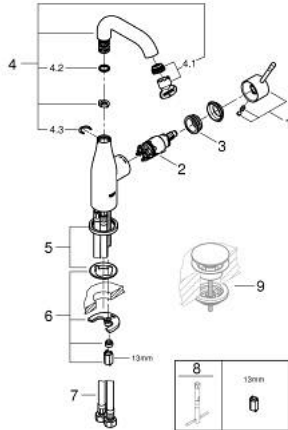

## ESSENCE 24 176 001 מיקסר כיור עם ידית אחת <math>1/2''</math>/גודל M

### תיאור המוצר

- כרום: צבע
- מחסנית קרמית 28 מ"מ evoMkIIS EHORG
- עם מגביל טמפרטורה
- גימור כרום GROHE LongLife
- טכנולוגיית חיסכון במים וזרימה מושלמת GROHE EcoJoy
- maximum flow rate (at 3 bar): 5 l/min
- **GROHE AquaGuide** מזלף מתכוונן
- מערכת התקנה **suIP GROHE FastFixation**
- פיה מסתובבת עם מזלף ומגביל עצירה
- איזור סיבוב מתכוונן 0 מעלות / 150 מעלות / 360 מעלות
- גוף חלק
- צינורות חיבור גמישים

## M />גודל M ESSENCE 24 176 001 מיקסר כיור עם ידית אחת <BR>1/2"

עכשיו - 2022 ראורבפ, חלקי חילוף

1: Lever (מס.חלק חילוף) 46919000

2: Cartridge (מס.חלק חילוף) 46580000

3: screw ring (מס.חלק חילוף) 48591000

7: Connection hose (מס.חלק חילוף) 46255000

8: Mounting wrench (מס.חלק חילוף) 19017000\*

9: ערכת ונטיל עם פקק לחיצה\* (מס.חלק חילוף) 65807000

\* אביזרים אופציונליים