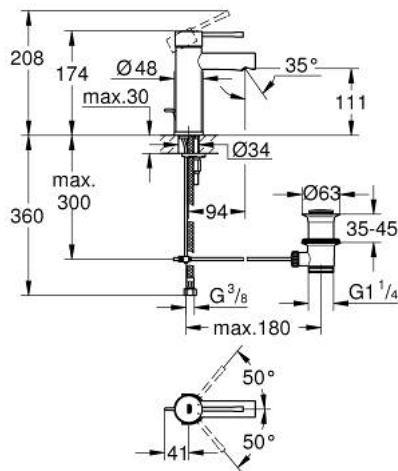

ESSENCE 24 175 001 מיקסר כיור עם ידית אחת BR <1/2" /גודל S

תיאור המוצר

- כרום: צבע
- מחסנית קרמית 28 מ"מ evoMkIS EHORG
- עם מגביל טמפרטורה
- גימור כרום GROHE LongLife
- טכנולוגיית חיסכון במים וזרימה מושלמת GROHE EcoJoy
- maximum flow rate (at 3 bar): 5 l/min
- מערכת התקנה GROHE FastFixation sulP
- ערכת ונטיל לחיצה 1 1/4"
- צינורות חיבור גמישים

ESSENCE 24 175 001 מיקסר כיור עם ידית אחת BR <1/2" /גודל S

עכשיו - 2021 רבמצד, חלקי חילוף

- 1: Lever (מס.חלק חילוף) 46917000)
 - 2: Fitting ring (מס.חלק חילוף) 46715000)
 - 3: Cartridge (מס.חלק חילוף) 46580000)
 - 4: Pop-up rod (מס.חלק חילוף) 46739000)
 - 5: Mousseur (מס.חלק חילוף) 46765000)
 - 6: Escutcheon (מס.חלק חילוף) 48603000)
 - 7: Shank mounting kit (מס.חלק חילוף) 46645000)
 - 8: ערכת ונטיל (מס.חלק חילוף) 28910000) 1 1/4"
 - 8.1: Plug (מס.חלק חילוף) 07182000)
 - 8.2: Eccentric rod (מס.חלק חילוף) 07052000)
 - 9: Mounting wrench (מס.חלק חילוף) 19017000)*
 - 10: Eccentric rod (מס.חלק חילוף) 07341000)*
- * אביזרים אופציונליים