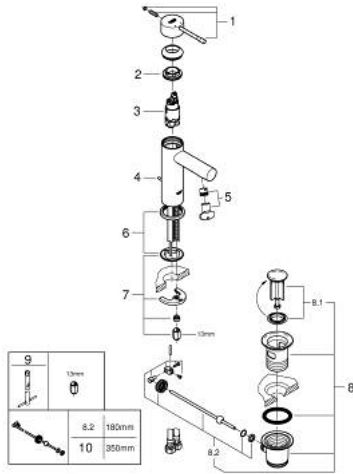

ESSENCE 24 175 001 מיקסר כיור עם ידית אחת BR <1/2" /גודל S

תיאור המוצר

- כרום: צבע
- מחסנית קרמית 28 מ"מ evoMkIS EHORG
- עם מגביל טמפרטורה
- גימור כרום GROHE LongLife
- טכנולוגיית חיסכון במים וזרימה מושלמת GROHE EcoJoy
- maximum flow rate (at 3 bar): 5 l/min
- מערכת התקנה GROHE FastFixation sulP
- ערכת ונטיל לחיצה 1 1/4"
- צינורות חיבור גמישים

ESSENCE 24 175 001 מיקסר כיור עם ידית אחת BR <1/2" /גודל S

עכשיו - 2021 רבמצד, חלקי חילוף

- 1: Lever (מס.חלק חילוף) 46917000)
 - 2: Fitting ring (מס.חלק חילוף) 46715000)
 - 3: Cartridge (מס.חלק חילוף) 46580000)
 - 4: Pop-up rod (מס.חלק חילוף) 46739000)
 - 5: Mousseur (מס.חלק חילוף) 46765000)
 - 6: Escutcheon (מס.חלק חילוף) 48603000)
 - 7: Shank mounting kit (מס.חלק חילוף) 46645000)
 - 8: ערכת ונטיל (מס.חלק חילוף) 28910000) 1 1/4"
 - 8.1: Plug (מס.חלק חילוף) 07182000)
 - 8.2: Eccentric rod (מס.חלק חילוף) 07052000)
 - 9: Mounting wrench (מס.חלק חילוף) 19017000)*
 - 10: Eccentric rod (מס.חלק חילוף) 07341000)*
- * אביזרים אופציונליים