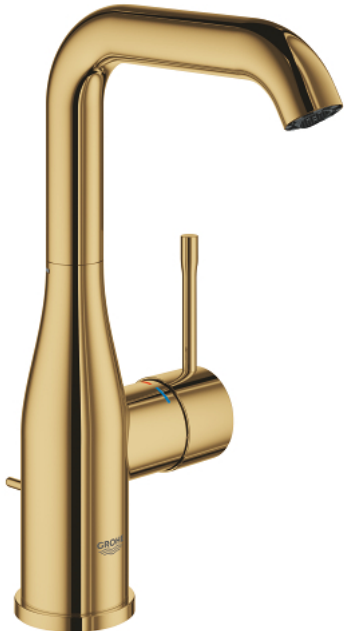

## ESSENCE 24 174 GL1 מיקסר כיור עם ידית אחת <math>1/2''</math> /גודל L

### תיאור המוצר

- זהב צהוב: צבע
- מחסנית קרמית 28 מ"מ evoMkIIS EHORG
- עם מגביל טמפרטורה
- גימור GROHE LongLife
- טכנולוגיית חיסכון במים וזרימה מושלמת GROHE EcoJoy
- maximum flow rate (at 3 bar): 5 l/min
- **GROHE AquaGuide** /> מזלף מתכוונן
- מערכת התקנה **GROHE FastFixation** sulP
- פיה מסתובבת עם מזלף ומגביל עצירה
- איזור סיבוב מתכוונן 0 מעלות / 150 מעלות / 360 מעלות
- ערכת ונטיל לחיצה <math>1 1/4''</math>
- צינורות חיבור גמישים