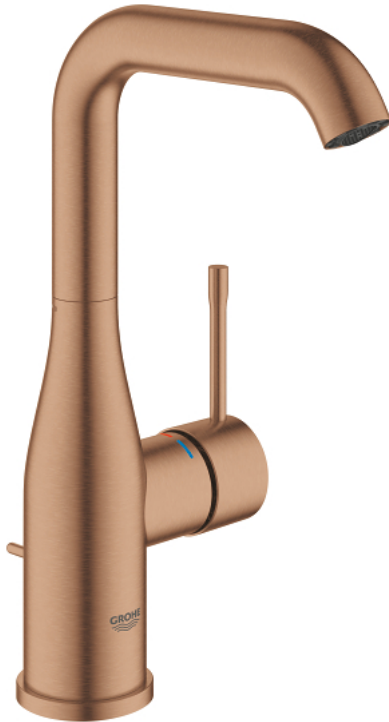

## ESSENCE 24 174 DL1 מיקסר כיור עם ידית אחת <math>1/2''</math>/גודל L

### תיאור המוצר

- זהב אדום מוברש: צבע
- מחסנית קרמית 28 מ"מ evoMkIS EHORG
- עם מגביל טמפרטורה
- גימור GROHE LongLife
- טכנולוגיית חיסכון במים וזרימה מושלמת GROHE EcoJoy
- maximum flow rate (at 3 bar): 5 l/min
- **GROHE AquaGuide** <math>20^\circ-40^\circ</math> מזלף מתכוונן
- מערכת התקנה **GROHE FastFixation** suIP
- פיה מסתובבת עם מזלף ומגביל עצירה
- איזור סיבוב מתכוונן 0 מעלות / 150 מעלות / 360 מעלות
- ערכת ונטיל לחיצה <math>1\frac{1}{4}''</math>
- צינורות חיבור גמישים