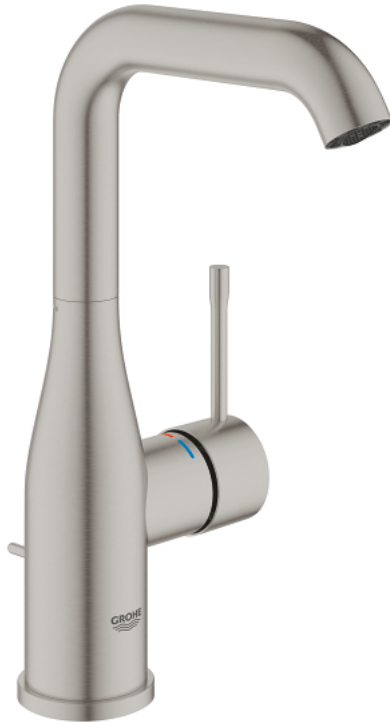

ESSENCE 24 174 DC1 מיקסר כיור עם ידית אחת $1/2''$/גודל L

תיאור המוצר

- כרום מוברש: צבע
- מחסנית קרמית 28 מ"מ evoMkIS EHORG
- עם מגביל טמפרטורה
- גימור GROHE LongLife
- טכנולוגיית חיסכון במים וזרימה מושלמת GROHE EcoJoy
- maximum flow rate (at 3 bar): 5 l/min
- **GROHE AquaGuide** / מזלף מתכוונן
- מערכת התקנה **GROHE FastFixation** / sulP
- פיה מסתובבת עם מזלף ומגביל עצירה
- איזור סיבוב מתכוונן 0 מעלות / 150 מעלות / 360 מעלות
- ערכת ונטיל לחיצה $1 1/4''$
- צינורות חיבור גמישים