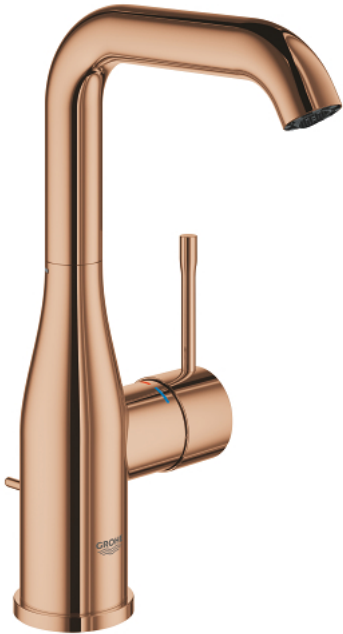

ESSENCE 24 174 DA1 מיקסר כיור עם ידית אחת $1/2''$/גודל L

תיאור המוצר

- זהב אדום: צבע
- מחסנית קרמית 28 מ"מ evoMkIS EHORG
- עם מגביל טמפרטורה
- גימור GROHE LongLife
- טכנולוגיית חיסכון במים וזרימה מושלמת GROHE EcoJoy
- maximum flow rate (at 3 bar): 5 l/min
- **GROHE AquaGuide** /> מזלף מתכוונן
- מערכת התקנה **GROHE FastFixation** sulP
- פיה מסתובבת עם מזלף ומגביל עצירה
- איזור סיבוב מתכוונן 0 מעלות / 150 מעלות / 360 מעלות
- ערכת ונטיל לחיצה $1 1/4''$
- צינורות חיבור גמישים