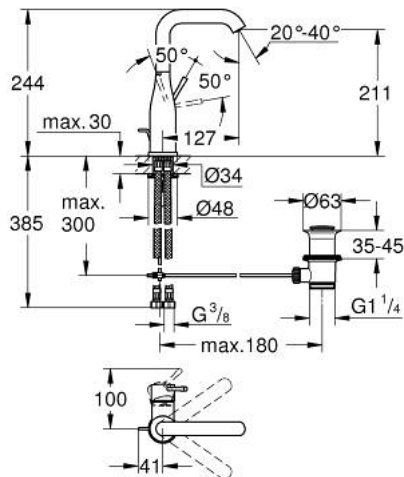

ESSENCE 24 174 001 מיקסר כיור עם ידית אחת BR $1/2$"/>גודל L

תיאור המוצר

- כרום: צבע
- מחסנית קרמית 28 מ"מ evoMkIS EHORG
- עם מגביל טמפרטורה
- גימור כרום GROHE LongLife
- טכנולוגיית חיסכון במים וזרימה מושלמת GROHE EcoJoy
- maximum flow rate (at 3 bar): 5 l/min
- **מזלף מתכוונן $1/2$"/b> GROHE AquaGuide**
- מערכת התקנה **GROHE FastFixation** sulP
- פיה מסתובבת עם מזלף ומגביל עצירה
- איזור סיבוב מתכוונן 0 מעלות / 150 מעלות / 360 מעלות
- ערכת ונטיל לחיצה $1 1/4$"
- צינורות חיבור גמישים

ESSENCE 24 174 001 מיקסר כיור עם ידית אחת BR <1/2" /גודל L

עכשיו - 2020 טסוגוא, חלקי חילוף

- 1: Lever (מס.חלק חילוף) 46919000
 - 2: Cartridge (מס.חלק חילוף) 46580000
 - 3: פיה בצורת צינור (מס.חלק חילוף) 13374000
 - 3.1: פני מתז (מס.חלק חילוף) 48270000
 - 3.2: Sealing washer (מס.חלק חילוף) 0128500M
 - 3.3: Safety ring (מס.חלק חילוף) 4826600M
 - 4: Pop-up rod (מס.חלק חילוף) 46739000
 - 5: Shank mounting kit (מס.חלק חילוף) 46645000
 - 6: ערכת ונטיל (מס.חלק חילוף) 28910000
 - 6.1: Plug (מס.חלק חילוף) 07182000
 - 6.2: Eccentric rod (מס.חלק חילוף) 07052000
 - 7: Connection hose (מס.חלק חילוף) 46255000
 - 8: Mounting wrench (מס.חלק חילוף) 19017000*
 - 9: Eccentric rod (מס.חלק חילוף) 07341000*
- * אביזרים אופציונליים