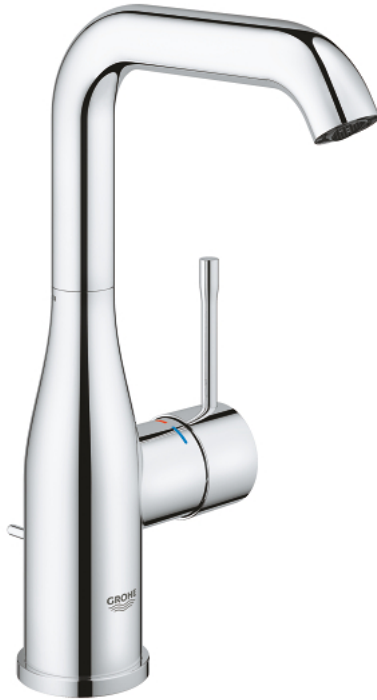

ESSENCE 24 174 001 מיקסר כיור עם ידית אחת BR $1/2$"/>גודל L

תיאור המוצר

- כרום: צבע
- מחסנית קרמית 28 מ"מ evoMkIS EHORG
- עם מגביל טמפרטורה
- גימור כרום GROHE LongLife
- טכנולוגיית חיסכון במים וזרימה מושלמת GROHE EcoJoy
- maximum flow rate (at 3 bar): 5 l/min
- **מזלף מתכוונן $1/2$"/b> GROHE AquaGuide**
- מערכת התקנה **GROHE FastFixation** sulP
- פיה מסתובבת עם מזלף ומגביל עצירה
- איזור סיבוב מתכוונן 0 מעלות / 150 מעלות / 360 מעלות
- ערכת ונטיל לחיצה $1 1/4$"
- צינורות חיבור גמישים

ESSENCE 24 174 001 מיקסר כיור עם ידית אחת BR <1/2" /גודל L

עכשיו - 2020 טסוגוא, חלקי חילוף

- 1: Lever (מס.חלק חילוף) 46919000
 - 2: Cartridge (מס.חלק חילוף) 46580000
 - 3: פיה בצורת צינור (מס.חלק חילוף) 13374000
 - 3.1: פני מתז (מס.חלק חילוף) 48270000
 - 3.2: Sealing washer (מס.חלק חילוף) 0128500M
 - 3.3: Safety ring (מס.חלק חילוף) 4826600M
 - 4: Pop-up rod (מס.חלק חילוף) 46739000
 - 5: Shank mounting kit (מס.חלק חילוף) 46645000
 - 6: ערכת ונטיל (מס.חלק חילוף) 28910000
 - 6.1: Plug (מס.חלק חילוף) 07182000
 - 6.2: Eccentric rod (מס.חלק חילוף) 07052000
 - 7: Connection hose (מס.חלק חילוף) 46255000
 - 8: Mounting wrench (מס.חלק חילוף) 19017000*
 - 9: Eccentric rod (מס.חלק חילוף) 07341000*
- * אביזרים אופציונליים