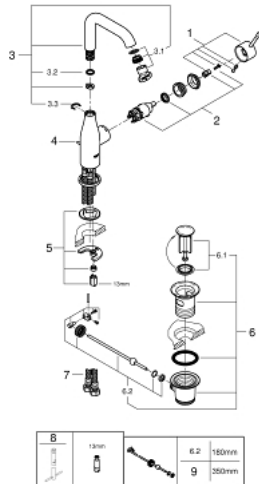

ESSENCE 24 174 001 מיקסר כיור עם ידית אחת BR $1/2$"/>גודל L

תיאור המוצר

- כרום: צבע
- מחסנית קרמית 28 מ"מ evoMkIS EHORG
- עם מגביל טמפרטורה
- גימור כרום GROHE LongLife
- טכנולוגיית חיסכון במים וזרימה מושלמת GROHE EcoJoy
- maximum flow rate (at 3 bar): 5 l/min
- **מזלף מתכוונן $1/2$"/b> GROHE AquaGuide**
- מערכת התקנה **GROHE FastFixation** sulP
- פיה מסתובבת עם מזלף ומגביל עצירה
- איזור סיבוב מתכוונן 0 מעלות / 150 מעלות / 360 מעלות
- ערכת ונטיל לחיצה $1 1/4$"
- צינורות חיבור גמישים

ESSENCE 24 174 001 מיקסר כיור עם ידית אחת BR <1/2" /גודל L

עכשיו - 2020 טסוגוא, חלקי חילוף

- 1: Lever (מס.חלק חילוף) 46919000
 - 2: Cartridge (מס.חלק חילוף) 46580000
 - 3: פיה בצורת צינור (מס.חלק חילוף) 13374000
 - 3.1: פני מתז (מס.חלק חילוף) 48270000
 - 3.2: Sealing washer (מס.חלק חילוף) 0128500M
 - 3.3: Safety ring (מס.חלק חילוף) 4826600M
 - 4: Pop-up rod (מס.חלק חילוף) 46739000
 - 5: Shank mounting kit (מס.חלק חילוף) 46645000
 - 6: ערכת ונטיל (מס.חלק חילוף) 28910000
 - 6.1: Plug (מס.חלק חילוף) 07182000
 - 6.2: Eccentric rod (מס.חלק חילוף) 07052000
 - 7: Connection hose (מס.חלק חילוף) 46255000
 - 8: Mounting wrench (מס.חלק חילוף) 19017000*
 - 9: Eccentric rod (מס.חלק חילוף) 07341000*
- * אביזרים אופציונליים