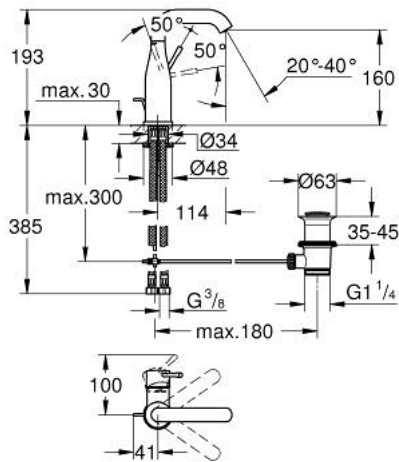

ESSENCE 24 173 GL1 מיקסר כיור עם ידית אחת $1/2''$ /גודל M

תיאור המוצר

- זהב צהוב: צבע
- מחסנית קרמית 28 מ"מ evoMkIIS EHORG
- עם מגביל טמפרטורה
- גימור GROHE LongLife
- טכנולוגיית חיסכון במים וזרימה מושלמת GROHE EcoJoy
- maximum flow rate (at 3 bar): 5 l/min
- מזלף מתכוונן GROHE AquaGuide
- מערכת התקנה suIP GROHE FastFixation
- פיה מסתובבת עם מזלף ומגביל עצירה
- איזור סיבוב מתכוונן 0 מעלות / 150 מעלות / 360 מעלות
- ערכת ונטיל לחיצה $1 1/4''$
- צינורות חיבור גמישים

ESSENCE 24 173 GL1 מיקסר כיור עם ידית אחת $1/2''$/גודל M

עכשיו - 2022 ראורבפ, חלקי חילוף

- 1: Lever (חלק מס. 46919GL0)
 - 2: Cartridge (חלק מס. 46580000)
 - 3: screw ring (חלק מס. 48591000)
 - 4: פיה בצורת צינור (חלק מס. 13373GL0)
 - 4.1: Mousseur (חלק מס. 48270000)
 - 4.2: Sealing washer (חלק מס. 0128500M)
 - 4.3: Safety ring (חלק מס. 4826600M)
 - 5: lift rod (חלק מס. 46739GL0)
 - 6: Escutcheon (חלק מס. 48603GL0)
 - 7: Shank mounting kit (חלק מס. 46645000)
 - 8: ערכת ונטיל (חלק מס. 28910GL0) 1 1/4"
 - 8.1: Plug (חלק מס. 07182GL0)
 - 8.2: Eccentric rod (חלק מס. 07052000)
 - 9: Connection hose (חלק מס. 46255000)
 - 10: Mounting wrench (חלק מס. 19017000)*
 - 11: Eccentric rod (חלק מס. 07341000)*
- * אביזרים אופציונליים