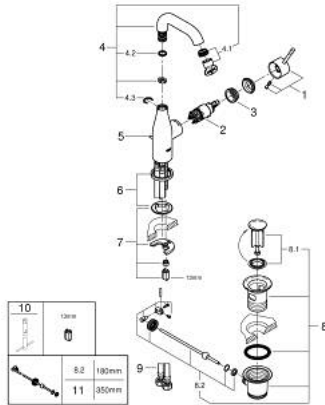

ESSENCE 24 173 GL1 מיקסר כיור עם ידית אחת $1/2''$ /גודל M

תיאור המוצר

- זהב צהוב: צבע
- מחסנית קרמית 28 מ"מ evoMkIIS EHORG
- עם מגביל טמפרטורה
- גימור GROHE LongLife
- טכנולוגיית חיסכון במים וזרימה מושלמת GROHE EcoJoy
- maximum flow rate (at 3 bar): 5 l/min
- מזלף מתכוונן GROHE AquaGuide
- מערכת התקנה suIP GROHE FastFixation
- פיה מסתובבת עם מזלף ומגביל עצירה
- איזור סיבוב מתכוונן 0 מעלות / 150 מעלות / 360 מעלות
- ערכת ונטיל לחיצה $1 1/4''$
- צינורות חיבור גמישים

ESSENCE 24 173 GL1 מיקסר כיור עם ידית אחת $1/2''$/גודל M

עכשיו - 2022 ראורבפ, חלקי חילוף

- 1: Lever (חלק מס. 46919GL0)
 - 2: Cartridge (חלק מס. 46580000)
 - 3: screw ring (חלק מס. 48591000)
 - 4: פיה בצורת צינור (חלק מס. 13373GL0)
 - 4.1: Mousseur (חלק מס. 48270000)
 - 4.2: Sealing washer (חלק מס. 0128500M)
 - 4.3: Safety ring (חלק מס. 4826600M)
 - 5: lift rod (חלק מס. 46739GL0)
 - 6: Escutcheon (חלק מס. 48603GL0)
 - 7: Shank mounting kit (חלק מס. 46645000)
 - 8: ערכת ונטיל (חלק מס. 28910GL0) 1 1/4"
 - 8.1: Plug (חלק מס. 07182GL0)
 - 8.2: Eccentric rod (חלק מס. 07052000)
 - 9: Connection hose (חלק מס. 46255000)
 - 10: Mounting wrench (חלק מס. 19017000)*
 - 11: Eccentric rod (חלק מס. 07341000)*
- * אביזרים אופציונליים