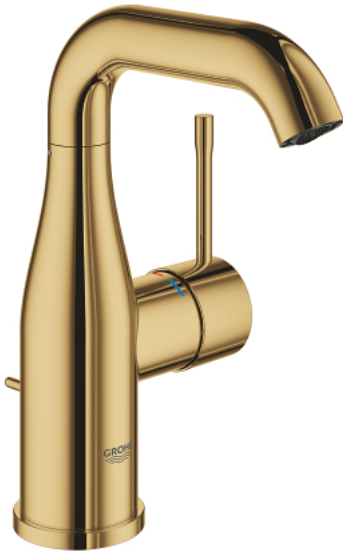

ESSENCE 24 173 GL1 מיקסר כיור עם ידית אחת $1/2''$ /גודל M

תיאור המוצר

- זהב צהוב: צבע
- מחסנית קרמית 28 מ"מ evoMkIIS EHORG
- עם מגביל טמפרטורה
- גימור GROHE LongLife
- טכנולוגיית חיסכון במים וזרימה מושלמת GROHE EcoJoy
- maximum flow rate (at 3 bar): 5 l/min
- מזלף מתכוונן GROHE AquaGuide
- מערכת התקנה suIP GROHE FastFixation
- פיה מסתובבת עם מזלף ומגביל עצירה
- איזור סיבוב מתכוונן 0 מעלות / 150 מעלות / 360 מעלות
- ערכת ונטיל לחיצה $1 1/4''$
- צינורות חיבור גמישים

ESSENCE 24 173 GL1 מיקסר כיור עם ידית אחת $1/2''$/גודל M

עכשיו - 2022 ראורבפ, חלקי חילוף

- 1: Lever (חלק מס. 46919GL0)
 - 2: Cartridge (חלק מס. 46580000)
 - 3: screw ring (חלק מס. 48591000)
 - 4: פיה בצורת צינור (חלק מס. 13373GL0)
 - 4.1: Mousseur (חלק מס. 48270000)
 - 4.2: Sealing washer (חלק מס. 0128500M)
 - 4.3: Safety ring (חלק מס. 4826600M)
 - 5: lift rod (חלק מס. 46739GL0)
 - 6: Escutcheon (חלק מס. 48603GL0)
 - 7: Shank mounting kit (חלק מס. 46645000)
 - 8: ערכת ונטיל (חלק מס. 28910GL0) 1 1/4"
 - 8.1: Plug (חלק מס. 07182GL0)
 - 8.2: Eccentric rod (חלק מס. 07052000)
 - 9: Connection hose (חלק מס. 46255000)
 - 10: Mounting wrench (חלק מס. 19017000)*
 - 11: Eccentric rod (חלק מס. 07341000)*
- * אביזרים אופציונליים