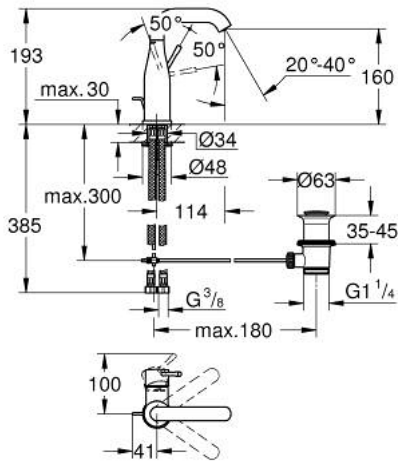

ESSENCE 24 173 DC1 מיקסר כיור עם ידית אחת $1/2''$/גודל M

תיאור המוצר

- כרום מוברש: צבע
- מחסנית קרמית 28 מ"מ evoMkIS EHORG
- עם מגביל טמפרטורה
- גימור GROHE LongLife
- טכנולוגיית חיסכון במים וזרימה מושלמת GROHE EcoJoy
- maximum flow rate (at 3 bar): 5 l/min
- **GROHE AquaGuide** / מזלף מתכוונן
- מערכת התקנה **GROHE FastFixation** sulP
- פיה מסתובבת עם מזלף ומגביל עצירה
- איזור סיבוב מתכוונן 0 מעלות / 150 מעלות / 360 מעלות
- ערכת ונטיל לחיצה $1 1/4''$
- צינורות חיבור גמישים

ESSENCE 24 173 DC1 מיקסר כיור עם ידית אחת $1/2''$/גודל M

עכשיו - 2022 ראורבפ, חלקי חילוף

- 1: Lever (חלק מס. 46919DC0)
 - 2: Cartridge (חלק מס. 46580000)
 - 3: screw ring (חלק מס. 48591000)
 - 4: פיה בצורת צינור (חלק מס. 13373DC0)
 - 4.1: פני מתז (חלק מס. 48270000)
 - 4.2: Sealing washer (חלק מס. 0128500M)
 - 4.3: Safety ring (חלק מס. 4826600M)
 - 5: Pop-up rod (חלק מס. 46739EN0)
 - 6: Escutcheon (חלק מס. 48603DC0)
 - 7: Shank mounting kit (חלק מס. 46645000)
 - 8: ערכת ונטיל (חלק מס. 28910DC0) 1 1/4"
 - 8.1: Plug (חלק מס. 07182DC0)
 - 8.2: Eccentric rod (חלק מס. 07052000)
 - 9: Connection hose (חלק מס. 46255000)
 - 10: Mounting wrench (חלק מס. 19017000)*
 - 11: Eccentric rod (חלק מס. 07341000)*
- * אביזרים אופציונליים