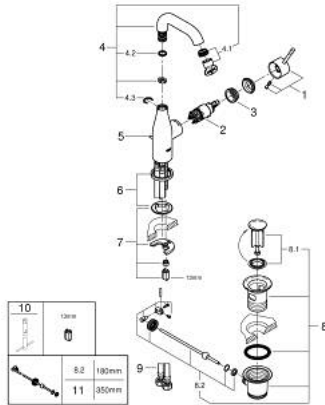

ESSENCE 24 173 DC1 מיקסר כיור עם ידית אחת $1/2''$/גודל M

תיאור המוצר

- כרום מוברש: צבע
- מחסנית קרמית 28 מ"מ evoMkIS EHORG
- עם מגביל טמפרטורה
- גימור GROHE LongLife
- טכנולוגיית חיסכון במים וזרימה מושלמת GROHE EcoJoy
- maximum flow rate (at 3 bar): 5 l/min
- **GROHE AquaGuide** / מזלף מתכוונן
- מערכת התקנה **GROHE FastFixation** sulP
- פיה מסתובבת עם מזלף ומגביל עצירה
- איזור סיבוב מתכוונן 0 מעלות / 150 מעלות / 360 מעלות
- ערכת ונטיל לחיצה $1 1/4''$
- צינורות חיבור גמישים

ESSENCE 24 173 DC1 מיקסר כיור עם ידית אחת $1/2''$/גודל M

עכשיו - 2022 ראורבפ, חלקי חילוף

- 1: Lever (חלק מס. 46919DC0)
 - 2: Cartridge (חלק מס. 46580000)
 - 3: screw ring (חלק מס. 48591000)
 - 4: פיה בצורת צינור (חלק מס. 13373DC0)
 - 4.1: פני מתז (חלק מס. 48270000)
 - 4.2: Sealing washer (חלק מס. 0128500M)
 - 4.3: Safety ring (חלק מס. 4826600M)
 - 5: Pop-up rod (חלק מס. 46739EN0)
 - 6: Escutcheon (חלק מס. 48603DC0)
 - 7: Shank mounting kit (חלק מס. 46645000)
 - 8: ערכת ונטיל (חלק מס. 28910DC0) 1 1/4"
 - 8.1: Plug (חלק מס. 07182DC0)
 - 8.2: Eccentric rod (חלק מס. 07052000)
 - 9: Connection hose (חלק מס. 46255000)
 - 10: Mounting wrench (חלק מס. 19017000)*
 - 11: Eccentric rod (חלק מס. 07341000)*
- * אביזרים אופציונליים