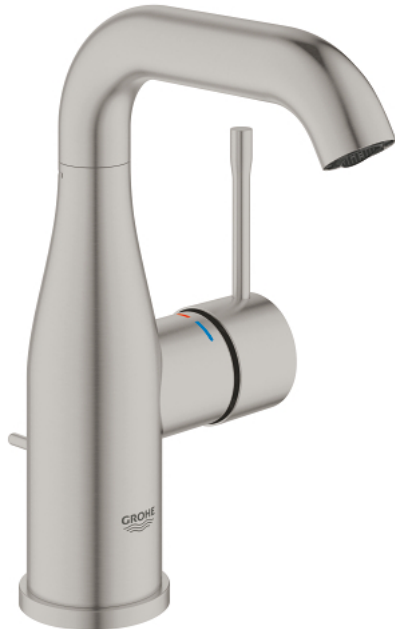

ESSENCE 24 173 DC1 מיקסר כיור עם ידית אחת $1/2''$/גודל M

תיאור המוצר

- כרום מוברש: צבע
- מחסנית קרמית 28 מ"מ evoMkIS EHORG
- עם מגביל טמפרטורה
- גימור GROHE LongLife
- טכנולוגיית חיסכון במים וזרימה מושלמת GROHE EcoJoy
- maximum flow rate (at 3 bar): 5 l/min
- **GROHE AquaGuide** / מזלף מתכוונן
- מערכת התקנה **GROHE FastFixation** sulP
- פיה מסתובבת עם מזלף ומגביל עצירה
- איזור סיבוב מתכוונן 0 מעלות / 150 מעלות / 360 מעלות
- ערכת ונטיל לחיצה $1 1/4''$
- צינורות חיבור גמישים

ESSENCE 24 173 DC1 מיקסר כיור עם ידית אחת $1/2''$/גודל M

עכשיו - 2022 ראורבפ, חלקי חילוף

- 1: Lever (חלק מס. 46919DC0)
 - 2: Cartridge (חלק מס. 46580000)
 - 3: screw ring (חלק מס. 48591000)
 - 4: פיה בצורת צינור (חלק מס. 13373DC0)
 - 4.1: פני מתז (חלק מס. 48270000)
 - 4.2: Sealing washer (חלק מס. 0128500M)
 - 4.3: Safety ring (חלק מס. 4826600M)
 - 5: Pop-up rod (חלק מס. 46739EN0)
 - 6: Escutcheon (חלק מס. 48603DC0)
 - 7: Shank mounting kit (חלק מס. 46645000)
 - 8: ערכת ונטיל (חלק מס. 28910DC0) 1 1/4"
 - 8.1: Plug (חלק מס. 07182DC0)
 - 8.2: Eccentric rod (חלק מס. 07052000)
 - 9: Connection hose (חלק מס. 46255000)
 - 10: Mounting wrench (חלק מס. 19017000)*
 - 11: Eccentric rod (חלק מס. 07341000)*
- * אביזרים אופציונליים