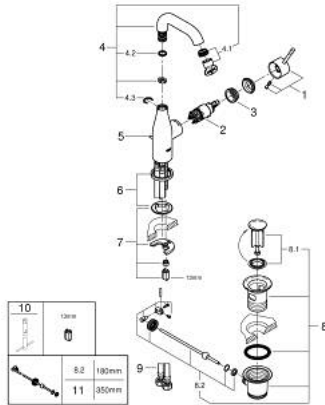

ESSENCE 24 173 DA1 מיקסר כיור עם ידית אחת $1/2''$ /גודל M

תיאור המוצר

- זהב אדום: צבע
- מחסנית קרמית 28 מ"מ evoMkIS EHORG
- עם מגביל טמפרטורה
- גימור GROHE LongLife
- טכנולוגיית חיסכון במים וזרימה מושלמת GROHE EcoJoy
- maximum flow rate (at 3 bar): 5 l/min
- **GROHE AquaGuide** / מזלף מתכוונן
- מערכת התקנה **GROHE FastFixation** / suIP
- פיה מסתובבת עם מזלף ומגביל עצירה
- איזור סיבוב מתכוונן 0 מעלות / 150 מעלות / 360 מעלות
- ערכת ונטיל לחיצה $1\frac{1}{4}$''
- צינורות חיבור גמישים

ESSENCE 24 173 DA1 מיקסר כיור עם ידית אחת $1/2''$/גודל M

עכשיו - 2022 ראורבפ, חלקי חילוף

- 1: Lever (חלק מס. 46919DA0)
 - 2: Cartridge (חלק מס. 46580000)
 - 3: screw ring (חלק מס. 48591000)
 - 4: פיה בצורת צינור (חלק מס. 13373DA0)
 - 4.1: Mousseur (חלק מס. 48270000)
 - 4.2: Sealing washer (חלק מס. 0128500M)
 - 4.3: Safety ring (חלק מס. 4826600M)
 - 5: lift rod (חלק מס. 46739DA0)
 - 6: Escutcheon (חלק מס. 48603DA0)
 - 7: Shank mounting kit (חלק מס. 46645000)
 - 8: ערכת ונטיל (חלק מס. 28910DA0) 1 1/4"
 - 8.1: Plug (חלק מס. 07182DA0)
 - 8.2: Eccentric rod (חלק מס. 07052000)
 - 9: Connection hose (חלק מס. 46255000)
 - 10: Mounting wrench (חלק מס. 19017000)*
 - 11: Eccentric rod (חלק מס. 07341000)*
- * אביזרים אופציונליים