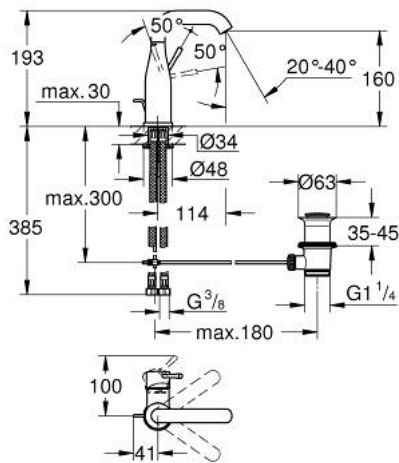

ESSENCE 24 173 DA1 מיקסר כיור עם ידית אחת $1/2''$ /גודל M

תיאור המוצר

- זהב אדום: צבע
- מחסנית קרמית 28 מ"מ evoMkIS EHORG
- עם מגביל טמפרטורה
- גימור GROHE LongLife
- טכנולוגיית חיסכון במים וזרימה מושלמת GROHE EcoJoy
- maximum flow rate (at 3 bar): 5 l/min
- **GROHE AquaGuide** / מזלף מתכוונן
- מערכת התקנה **GROHE FastFixation** / suIP
- פיה מסתובבת עם מזלף ומגביל עצירה
- איזור סיבוב מתכוונן 0 מעלות / 150 מעלות / 360 מעלות
- ערכת ונטיל לחיצה $1\frac{1}{4}$''
- צינורות חיבור גמישים

ESSENCE 24 173 DA1 מיקסר כיור עם ידית אחת $1/2''$/גודל M

עכשיו - 2022 ראורבפ, חלקי חילוף

- 1: Lever (חלק מס. 46919DA0)
 - 2: Cartridge (חלק מס. 46580000)
 - 3: screw ring (חלק מס. 48591000)
 - 4: פיה בצורת צינור (חלק מס. 13373DA0)
 - 4.1: Mousseur (חלק מס. 48270000)
 - 4.2: Sealing washer (חלק מס. 0128500M)
 - 4.3: Safety ring (חלק מס. 4826600M)
 - 5: lift rod (חלק מס. 46739DA0)
 - 6: Escutcheon (חלק מס. 48603DA0)
 - 7: Shank mounting kit (חלק מס. 46645000)
 - 8: ערכת ונטיל (חלק מס. 28910DA0) 1 1/4"
 - 8.1: Plug (חלק מס. 07182DA0)
 - 8.2: Eccentric rod (חלק מס. 07052000)
 - 9: Connection hose (חלק מס. 46255000)
 - 10: Mounting wrench (חלק מס. 19017000)*
 - 11: Eccentric rod (חלק מס. 07341000)*
- * אביזרים אופציונליים