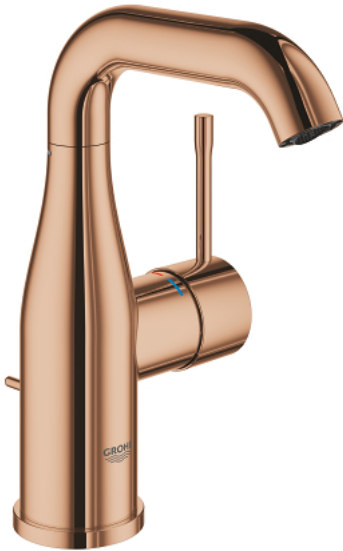

ESSENCE 24 173 DA1 מיקסר כיור עם ידית אחת $1/2''$ /גודל M

תיאור המוצר

- זהב אדום: צבע
- מחסנית קרמית 28 מ"מ evoMkIS EHORG
- עם מגביל טמפרטורה
- גימור GROHE LongLife
- טכנולוגיית חיסכון במים וזרימה מושלמת GROHE EcoJoy
- maximum flow rate (at 3 bar): 5 l/min
- **GROHE AquaGuide** / מזלף מתכוונן
- מערכת התקנה **GROHE FastFixation** / suIP
- פיה מסתובבת עם מזלף ומגביל עצירה
- איזור סיבוב מתכוונן 0 מעלות / 150 מעלות / 360 מעלות
- ערכת ונטיל לחיצה $1\frac{1}{4}$''
- צינורות חיבור גמישים

ESSENCE 24 173 DA1 מיקסר כיור עם ידית אחת $1/2''$/גודל M

עכשיו - 2022 ראורבפ, חלקי חילוף

- 1: Lever (חלק מס. 46919DA0)
 - 2: Cartridge (חלק מס. 46580000)
 - 3: screw ring (חלק מס. 48591000)
 - 4: פיה בצורת צינור (חלק מס. 13373DA0)
 - 4.1: Mousseur (חלק מס. 48270000)
 - 4.2: Sealing washer (חלק מס. 0128500M)
 - 4.3: Safety ring (חלק מס. 4826600M)
 - 5: lift rod (חלק מס. 46739DA0)
 - 6: Escutcheon (חלק מס. 48603DA0)
 - 7: Shank mounting kit (חלק מס. 46645000)
 - 8: ערכת ונטיל (חלק מס. 28910DA0) 1 1/4"
 - 8.1: Plug (חלק מס. 07182DA0)
 - 8.2: Eccentric rod (חלק מס. 07052000)
 - 9: Connection hose (חלק מס. 46255000)
 - 10: Mounting wrench (חלק מס. 19017000)*
 - 11: Eccentric rod (חלק מס. 07341000)*
- * אביזרים אופציונליים