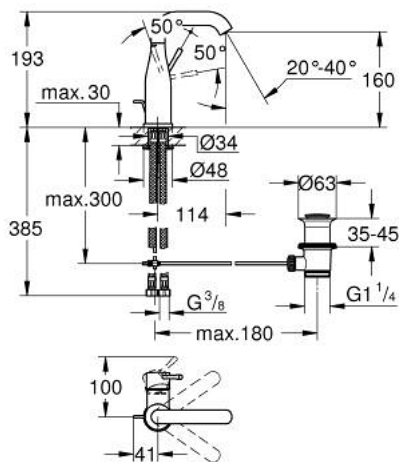

ESSENCE 24 173 A01 מיקסר כיור עם ידית אחת $1/2''$ / $1/2''$ גודל M

תיאור המוצר

- אפור גרפיט: צבע
- מחסנית קרמית 28 מ"מ evoMkIS EHORG
- עם מגביל טמפרטורה
- גימור GROHE LongLife
- טכנולוגיית חיסכון במים וזרימה מושלמת GROHE EcoJoy
- maximum flow rate (at 3 bar): 5 l/min
- **GROHE AquaGuide** / $1/2''$ מזלף מתכוונן
- מערכת התקנה GROHE FastFixation
- פיה מסתובבת עם מזלף ומגביל עצירה
- איזור סיבוב מתכוונן 0 מעלות / 150 מעלות / 360 מעלות
- ערכת ונטיל לחיצה $1 1/4''$
- צינורות חיבור גמישים

ESSENCE 24 173 A01 מיקסר כיור עם ידית אחת $1/2''$/גודל M

עכשיו - 2022 ראורבפ, חלקי חילוף

- 1: Lever (מס.חלק חילוף) 46919A00)
 - 2: Cartridge (מס.חלק חילוף) 46580000)
 - 3: screw ring (מס.חלק חילוף) 48591000)
 - 4: פיה בצורת צינור (מס.חלק חילוף) 13373A00)
 - 4.1: Mousseur (מס.חלק חילוף) 48270000)
 - 4.2: Sealing washer (מס.חלק חילוף) 0128500M)
 - 4.3: Safety ring (מס.חלק חילוף) 4826600M)
 - 5: Pop-up rod (מס.חלק חילוף) 46739A00)
 - 6: Escutcheon (מס.חלק חילוף) 48603A00)
 - 7: Shank mounting kit (מס.חלק חילוף) 46645000)
 - 8: ערכת ונטיל (מס.חלק חילוף) 28910A00) $1 1/4''$
 - 8.1: Plug (מס.חלק חילוף) 07182A00)
 - 8.2: Eccentric rod (מס.חלק חילוף) 07052000)
 - 9: Connection hose (מס.חלק חילוף) 46255000)
 - 10: Mounting wrench (מס.חלק חילוף) 19017000)*
 - 11: Eccentric rod (מס.חלק חילוף) 07341000)*
- * אביזרים אופציונליים