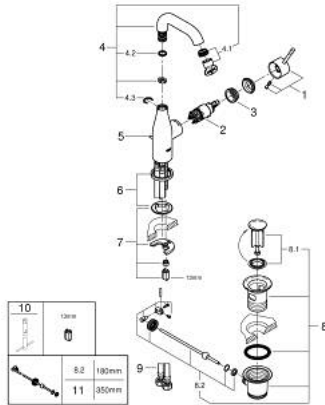

ESSENCE 24 173 A01 מיקסר כיור עם ידית אחת $1/2''$ / $1/2''$ גודל M

תיאור המוצר

- אפור גרפיט: צבע
- מחסנית קרמית 28 מ"מ evoMkIS EHORG
- עם מגביל טמפרטורה
- גימור GROHE LongLife
- טכנולוגיית חיסכון במים וזרימה מושלמת GROHE EcoJoy
- maximum flow rate (at 3 bar): 5 l/min
- **GROHE AquaGuide** / $1/2''$ מזלף מתכוונן
- מערכת התקנה GROHE FastFixation
- פיה מסתובבת עם מזלף ומגביל עצירה
- איזור סיבוב מתכוונן 0 מעלות / 150 מעלות / 360 מעלות
- ערכת ונטיל לחיצה $1 1/4''$
- צינורות חיבור גמישים

ESSENCE 24 173 A01 מיקסר כיור עם ידית אחת $1/2''$/גודל M

עכשיו - 2022 ראורבפ, חלקי חילוף

- 1: Lever (מס.חלק חילוף) 46919A00)
 - 2: Cartridge (מס.חלק חילוף) 46580000)
 - 3: screw ring (מס.חלק חילוף) 48591000)
 - 4: פיה בצורת צינור (מס.חלק חילוף) 13373A00)
 - 4.1: Mousseur (מס.חלק חילוף) 48270000)
 - 4.2: Sealing washer (מס.חלק חילוף) 0128500M)
 - 4.3: Safety ring (מס.חלק חילוף) 4826600M)
 - 5: Pop-up rod (מס.חלק חילוף) 46739A00)
 - 6: Escutcheon (מס.חלק חילוף) 48603A00)
 - 7: Shank mounting kit (מס.חלק חילוף) 46645000)
 - 8: ערכת ונטיל (מס.חלק חילוף) 28910A00) $1 1/4''$
 - 8.1: Plug (מס.חלק חילוף) 07182A00)
 - 8.2: Eccentric rod (מס.חלק חילוף) 07052000)
 - 9: Connection hose (מס.חלק חילוף) 46255000)
 - 10: Mounting wrench (מס.חלק חילוף) 19017000)*
 - 11: Eccentric rod (מס.חלק חילוף) 07341000)*
- * אביזרים אופציונליים