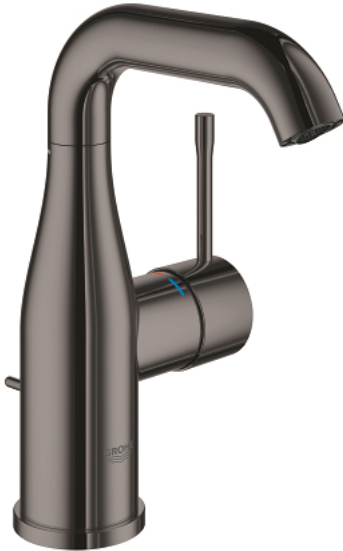

ESSENCE 24 173 A01 מיקסר כיור עם ידית אחת $1/2''$ / $1/2''$ גודל M

תיאור המוצר

- אפור גרפיט: צבע
- מחסנית קרמית 28 מ"מ evoMkIS EHORG
- עם מגביל טמפרטורה
- גימור GROHE LongLife
- טכנולוגיית חיסכון במים וזרימה מושלמת GROHE EcoJoy
- maximum flow rate (at 3 bar): 5 l/min
- **GROHE AquaGuide** / $1/2''$ מזלף מתכוונן
- מערכת התקנה GROHE FastFixation
- פיה מסתובבת עם מזלף ומגביל עצירה
- איזור סיבוב מתכוונן 0 מעלות / 150 מעלות / 360 מעלות
- ערכת ונטיל לחיצה $1 1/4''$
- צינורות חיבור גמישים

ESSENCE 24 173 A01 מיקסר כיור עם ידית אחת $1/2''$/גודל M

עכשיו - 2022 ראורבפ, חלקי חילוף

- 1: Lever (מס.חלק חילוף) 46919A00)
 - 2: Cartridge (מס.חלק חילוף) 46580000)
 - 3: screw ring (מס.חלק חילוף) 48591000)
 - 4: פיה בצורת צינור (מס.חלק חילוף) 13373A00)
 - 4.1: Mousseur (מס.חלק חילוף) 48270000)
 - 4.2: Sealing washer (מס.חלק חילוף) 0128500M)
 - 4.3: Safety ring (מס.חלק חילוף) 4826600M)
 - 5: Pop-up rod (מס.חלק חילוף) 46739A00)
 - 6: Escutcheon (מס.חלק חילוף) 48603A00)
 - 7: Shank mounting kit (מס.חלק חילוף) 46645000)
 - 8: ערכת ונטיל (מס.חלק חילוף) 28910A00) $1 1/4''$
 - 8.1: Plug (מס.חלק חילוף) 07182A00)
 - 8.2: Eccentric rod (מס.חלק חילוף) 07052000)
 - 9: Connection hose (מס.חלק חילוף) 46255000)
 - 10: Mounting wrench (מס.חלק חילוף) 19017000)*
 - 11: Eccentric rod (מס.חלק חילוף) 07341000)*
- * אביזרים אופציונליים