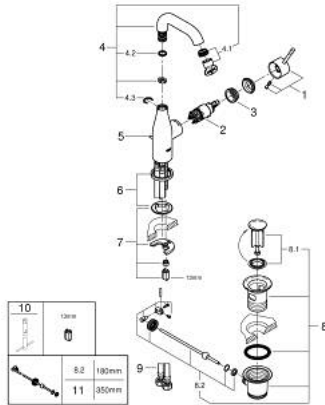

ESSENCE 24 173 001 מיקסר כיור עם ידית אחת <math>1/2''</math> /גודל M

**תיאור המוצר**

- כרום: צבע
- מחסנית קרמית 28 מ"מ evoMkIIS EHORG
- עם מגביל טמפרטורה
- גימור כרום GROHE LongLife
- טכנולוגיית חיסכון במים וזרימה מושלמת GROHE EcoJoy
- maximum flow rate (at 3 bar): 5 l/min
- **GROHE AquaGuide** /> מזלף מתכוונן
- מערכת התקנה **GROHE FastFixation** sulP
- פיה מסתובבת עם מזלף ומגביל עצירה
- איזור סיבוב מתכוונן 0 מעלות / 150 מעלות / 360 מעלות
- ערכת ונטיל לחיצה <math>1 1/4''</math>
- צינורות חיבור גמישים

ESSENCE 24 173 001 מיקסר כיור עם ידית אחת <math>1/2''</math>/גודל M

עכשיו - 2022 ראורבפ, חלקי חילוף

- 1: Lever (חלק מס. 46919000)
  - 2: Cartridge (חלק מס. 46580000)
  - 3: screw ring (חלק מס. 48591000)
  - 4: פיה בצורת צינור (חלק מס. 13373000)
  - 4.1: פני מתז (חלק מס. 48270000)
  - 4.2: Sealing washer (חלק מס. 0128500M)
  - 4.3: Safety ring (חלק מס. 4826600M)
  - 5: Pop-up rod (חלק מס. 46739000)
  - 6: Escutcheon (חלק מס. 48603000)
  - 7: Shank mounting kit (חלק מס. 46645000)
  - 8: ערכת ונטיל (חלק מס. 28910000) 1 1/4"
  - 8.1: Plug (חלק מס. 07182000)
  - 8.2: Eccentric rod (חלק מס. 07052000)
  - 9: Connection hose (חלק מס. 46255000)
  - 10: Mounting wrench (חלק מס. 19017000)\*
  - 11: Eccentric rod (חלק מס. 07341000)\*
- \* אביזרים אופציונליים