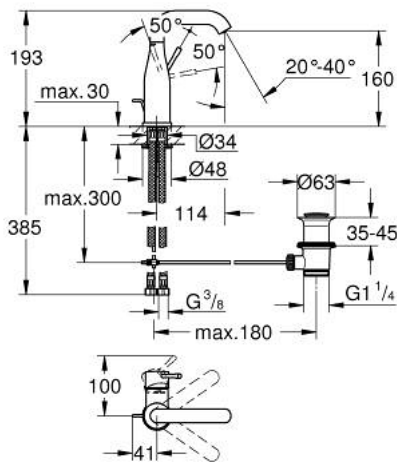

ESSENCE 24 173 001 מיקסר כיור עם ידית אחת <math>1/2''</math> /גודל M

**תיאור המוצר**

- כרום: צבע
- מחסנית קרמית 28 מ"מ evoMkIIS EHORG
- עם מגביל טמפרטורה
- גימור כרום GROHE LongLife
- טכנולוגיית חיסכון במים וזרימה מושלמת GROHE EcoJoy
- maximum flow rate (at 3 bar): 5 l/min
- **GROHE AquaGuide** /> מזלף מתכוונן
- מערכת התקנה **GROHE FastFixation** sulP
- פיה מסתובבת עם מזלף ומגביל עצירה
- איזור סיבוב מתכוונן 0 מעלות / 150 מעלות / 360 מעלות
- ערכת ונטיל לחיצה <math>1 1/4''</math>
- צינורות חיבור גמישים

ESSENCE 24 173 001 מיקסר כיור עם ידית אחת <math>1/2''</math>/גודל M

עכשיו - 2022 ראורבפ, חלקי חילוף

- 1: Lever (חלק מס. 46919000)
  - 2: Cartridge (חלק מס. 46580000)
  - 3: screw ring (חלק מס. 48591000)
  - 4: פיה בצורת צינור (חלק מס. 13373000)
  - 4.1: פני מתז (חלק מס. 48270000)
  - 4.2: Sealing washer (חלק מס. 0128500M)
  - 4.3: Safety ring (חלק מס. 4826600M)
  - 5: Pop-up rod (חלק מס. 46739000)
  - 6: Escutcheon (חלק מס. 48603000)
  - 7: Shank mounting kit (חלק מס. 46645000)
  - 8: ערכת ונטיל (חלק מס. 28910000) 1 1/4"
  - 8.1: Plug (חלק מס. 07182000)
  - 8.2: Eccentric rod (חלק מס. 07052000)
  - 9: Connection hose (חלק מס. 46255000)
  - 10: Mounting wrench (חלק מס. 19017000)\*
  - 11: Eccentric rod (חלק מס. 07341000)\*
- \* אביזרים אופציונליים