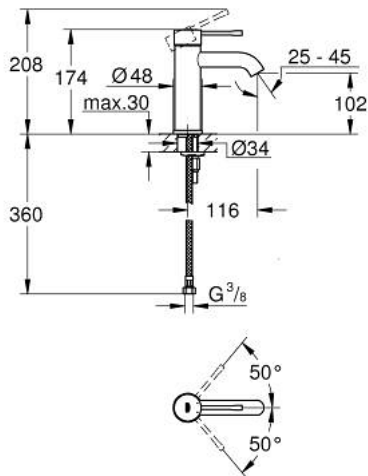

## ESSENCE 24 172 KF1 מיקסר כיור עם ידית אחת BR <1/2" /גודל S

### תיאור המוצר

- צבע: phantom black
- מחסנית קרמית 28 מ"מ evoMkIIS EHORG
- עם מגביל טמפרטורה
- טכנולוגיית חיסכון במים וזרימה מושלמת GROHE EcoJoy
- maximum flow rate (at 3 bar): 5 l/min
- **GROHE AquaGuide** מדלף מתכוונן
- מערכת התקנה **sulP GROHE FastFixation**
- גוף חלק
- צינורות חיבור גמישים
- professional edition

## ESSENCE 24 172 KF1 מיקסר כיור עם ידית אחת <math>1/2''</math> /גודל S