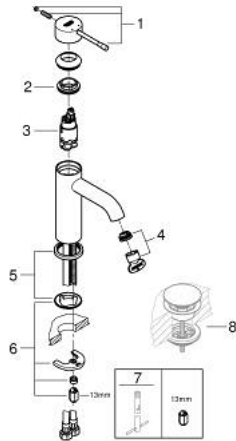

## ESSENCE 24 172 KF1 מיקסר כיור עם ידית אחת BR <1/2" /גודל S

### תיאור המוצר

- צבע: phantom black
- מחסנית קרמית 28 מ"מ evoMkIIS EHORG
- עם מגביל טמפרטורה
- טכנולוגיית חיסכון במים וזרימה מושלמת GROHE EcoJoy
- maximum flow rate (at 3 bar): 5 l/min
- **GROHE AquaGuide** מדלף מתכוונן
- מערכת התקנה **sulP GROHE FastFixation**
- גוף חלק
- צינורות חיבור גמישים
- professional edition

## ESSENCE 24 172 KF1 מיקסר כיור עם ידית אחת <math>1/2''</math> /גודל S

### עכשיו - 2022 פרם, חלקי חילוף

1: Lever (מס.חלק חילוף) 46917KF0

2: Fitting ring (מס.חלק חילוף) 46715000

3: Cartridge (מס.חלק חילוף) 46580000

4: Mousseur (מס.חלק חילוף) 48270000

5: Escutcheon (מס.חלק חילוף) 48603KF0