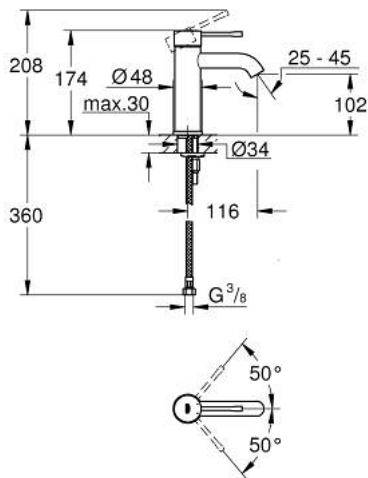

ESSENCE 24 172 GN1 מיקסר כיור עם ידית אחת $1/2''$/גודל S

תיאור המוצר

- זהב צהוב מוברש: צבע
- מחסנית קרמית 28 מ"מ evoMkIIS EHORG
- עם מגביל טמפרטורה
- גימור GROHE LongLife
- טכנולוגיית חיסכון במים וזרימה מושלמת GROHE EcoJoy
- maximum flow rate (at 3 bar): 5 l/min
- **GROHE AquaGuide** $25 - 45$ מזלף מתכוונן
- מערכת התקנה **GROHE FastFixation** suIP
- גוף חלק
- צינורות חיבור גמישים

ESSENCE 24 172 GN1 מיקסר כיור עם ידית אחת BR <1/2" /גודל S

עכשיו - 2022 ראורבפ, חלקי חילוף

1: Lever (חלק מס. 46917GN0)

2: Fitting ring (חלק מס. 46715000)

3: Cartridge (חלק מס. 46580000)

4: Mousseur (חלק מס. 48270000)

5: Escutcheon (חלק מס. 48603GN0)

6: Shank mounting kit (חלק מס. 46645000)

7: Mounting wrench (חלק מס. 19017000)*

8: ערכת ונטיל עם פקק לחיצה* (חלק מס. 65807GN0)

* אביזרים אופציונליים