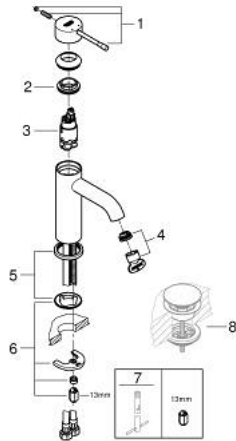

ESSENCE 24 172 GN1 מיקסר כיור עם ידית אחת $1/2''$/גודל S

תיאור המוצר

- זהב צהוב מוברש: צבע
- מחסנית קרמית 28 מ"מ evoMkIIS EHORG
- עם מגביל טמפרטורה
- גימור GROHE LongLife
- טכנולוגיית חיסכון במים וזרימה מושלמת GROHE EcoJoy
- maximum flow rate (at 3 bar): 5 l/min
- **GROHE AquaGuide** $25 - 45$ מזלף מתכוונן
- מערכת התקנה **GROHE FastFixation** suIP
- גוף חלק
- צינורות חיבור גמישים

ESSENCE 24 172 GN1 מיקסר כיור עם ידית אחת BR <1/2" /גודל S

עכשיו - 2022 ראורבפ, חלקי חילוף

1: Lever (חלק מס. 46917GN0)

2: Fitting ring (חלק מס. 46715000)

3: Cartridge (חלק מס. 46580000)

4: Mousseur (חלק מס. 48270000)

5: Escutcheon (חלק מס. 48603GN0)

6: Shank mounting kit (חלק מס. 46645000)

7: Mounting wrench (חלק מס. 19017000)*

8: ערכת ונטיל עם פקק לחיצה* (חלק מס. 65807GN0)

* אביזרים אופציונליים