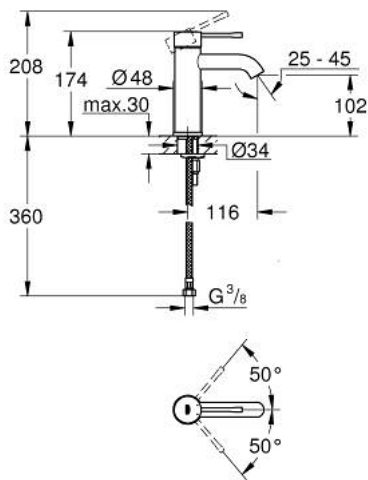

ESSENCE 24 172 DA1 מיקסר כיור עם ידית אחת BR <1/2" /גודל S

תיאור המוצר

- זהב אדום: צבע
- מחסנית קרמית 28 מ"מ evoMkIIS EHORG
- עם מגביל טמפרטורה
- גימור GROHE LongLife
- טכנולוגיית חיסכון במים וזרימה מושלמת GROHE EcoJoy
- maximum flow rate (at 3 bar): 5 l/min
- **GROHE AquaGuide** /> מזלף מתכוונן
- מערכת התקנה **GROHE FastFixation** suIP
- גוף חלק
- צינורות חיבור גמישים

ESSENCE 24 172 DA1 מיקסר כיור עם ידית אחת $1/2''$/גודל S

עכשיו - 2022 ראורבפ, חלקי חילוף

1: Lever (חלק מס. 46917DA0)

2: Fitting ring (חלק מס. 46715000)

3: Cartridge (חלק מס. 46580000)

4: Mousseur (חלק מס. 48270000)

5: Escutcheon (חלק מס. 48603DA0)

6: Shank mounting kit (חלק מס. 46645000)

7: Mounting wrench (חלק מס. 19017000)*

8: ערכת ונטיל עם פקק לחיצה* (חלק מס. 65807DA0)

* אביזרים אופציונליים