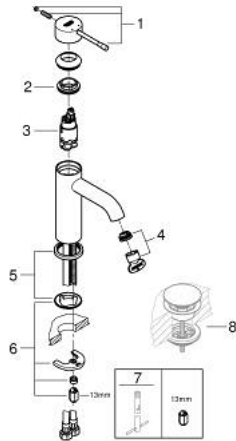

ESSENCE 24 172 DA1 מיקסר כיור עם ידית אחת BR <1/2" /גודל S

תיאור המוצר

- זהב אדום: צבע
- מחסנית קרמית 28 מ"מ evoMkIIS EHORG
- עם מגביל טמפרטורה
- גימור GROHE LongLife
- טכנולוגיית חיסכון במים וזרימה מושלמת GROHE EcoJoy
- maximum flow rate (at 3 bar): 5 l/min
- **GROHE AquaGuide** /> מזלף מתכוונן
- מערכת התקנה **GROHE FastFixation** suIP
- גוף חלק
- צינורות חיבור גמישים

ESSENCE 24 172 DA1 מיקסר כיור עם ידית אחת $1/2''$/גודל S

עכשיו - 2022 ראורבפ, חלקי חילוף

1: Lever (חלק מס. 46917DA0)

2: Fitting ring (חלק מס. 46715000)

3: Cartridge (חלק מס. 46580000)

4: Mousseur (חלק מס. 48270000)

5: Escutcheon (חלק מס. 48603DA0)

6: Shank mounting kit (חלק מס. 46645000)

7: Mounting wrench (חלק מס. 19017000)*

8: ערכת ונטיל עם פקק לחיצה* (חלק מס. 65807DA0)

* אביזרים אופציונליים