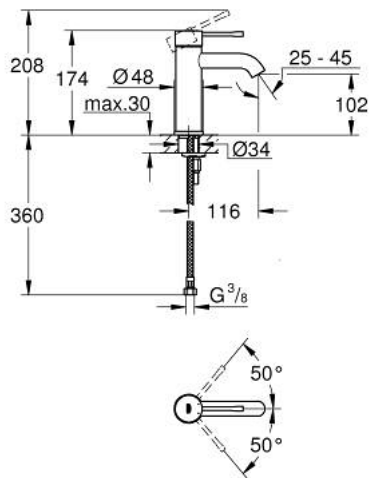

## ESSENCE 24 172 AL1 מיקסר כיור עם ידית אחת <math>1/2''</math>/גודל S

### תיאור המוצר

- אפור גרפיט מוברש: צבע
- מחסנית קרמית 28 מ"מ evoMkIIS EHORG
- עם מגביל טמפרטורה
- גימור GROHE LongLife
- טכנולוגיית חיסכון במים וזרימה מושלמת GROHE EcoJoy
- maximum flow rate (at 3 bar): 5 l/min
- **GROHE AquaGuide** <math>25 - 45</math> מזלף מתכוונן
- מערכת התקנה **GROHE FastFixation** suIP
- גוף חלק
- צינורות חיבור גמישים

## ESSENCE 24 172 AL1 מיקסר כיור עם ידית אחת <math>1/2''</math>/גודל S

עכשיו - 2022 ראורבפ, חלקי חילוף

1: Lever (חלק מס. 46917AL0)

2: Fitting ring (חלק מס. 46715000)

3: Cartridge (חלק מס. 46580000)

4: Mousseur (חלק מס. 48270000)