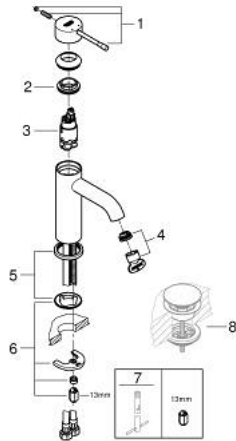

## ESSENCE 24 172 AL1 מיקסר כיור עם ידית אחת <math>1/2''</math>/גודל S

### תיאור המוצר

- אפור גרפיט מוברש: צבע
- מחסנית קרמית 28 מ"מ evoMkIIS EHORG
- עם מגביל טמפרטורה
- גימור GROHE LongLife
- טכנולוגיית חיסכון במים וזרימה מושלמת GROHE EcoJoy
- maximum flow rate (at 3 bar): 5 l/min
- **GROHE AquaGuide** <math>25 - 45</math> מזלף מתכוונן
- מערכת התקנה **GROHE FastFixation** suIP
- גוף חלק
- צינורות חיבור גמישים

## ESSENCE 24 172 AL1 מיקסר כיור עם ידית אחת <math>1/2''</math>/גודל S

עכשיו - 2022 ראורבפ, חלקי חילוף

1: Lever (חלק מס. 46917AL0)

2: Fitting ring (חלק מס. 46715000)

3: Cartridge (חלק מס. 46580000)

4: Mousseur (חלק מס. 48270000)

5: Escutcheon (חלק מס. 48603AL0)

6: Shank mounting kit (חלק מס. 46645000)

7: Mounting wrench (חלק מס. 19017000)\*

8: ערכת ונטיל עם פקק לחיצה\* (חלק מס. 65807AL0)

\* אביזרים אופציונליים