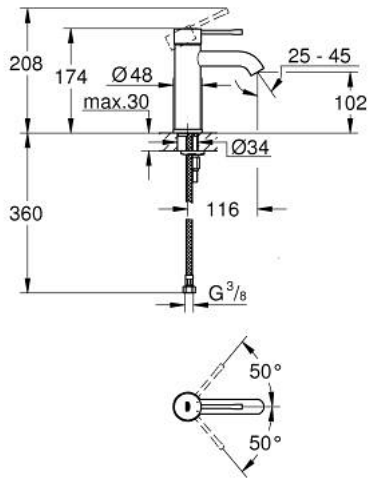

ESSENCE 24 172 001 מיקסר כיור עם ידית אחת BR $1/2$"/>גודל S

תיאור המוצר

- כרום: צבע
- מחסנית קרמית 28 מ"מ evoMkIIS EHORG
- עם מגביל טמפרטורה
- גימור כרום GROHE LongLife
- טכנולוגיית חיסכון במים וזרימה מושלמת GROHE EcoJoy
- maximum flow rate (at 3 bar): 5 l/min
- **GROHE AquaGuide** /> מזלף מתכוונן
- מערכת התקנה **GROHE FastFixation** suIP
- גוף חלק
- צינורות חיבור גמישים

ESSENCE 24 172 001 מיקסר כיור עם ידית אחת $1/2''$/גודל S

עכשיו - 2022 ראורבפ, חלקי חילוף

1: Lever (מס.חלק חילוף) 46917000

2: Fitting ring (מס.חלק חילוף) 46715000

3: Cartridge (מס.חלק חילוף) 46580000

4: Mousseur (מס.חלק חילוף) 48270000

5: Escutcheon (מס.חלק חילוף) 48603000

6: Shank mounting kit (מס.חלק חילוף) 46645000

7: Mounting wrench (מס.חלק חילוף)* 19017000

8: ערכת ונטיל עם פקק לחיצה* (מס.חלק חילוף) 65807000

* אביזרים אופציונליים