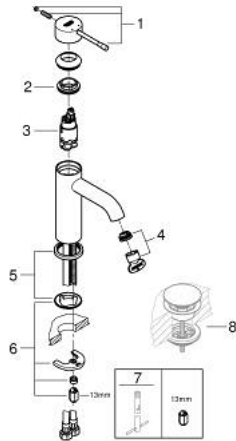

ESSENCE 24 172 001 מיקסר כיור עם ידית אחת BR $1/2$"/>גודל S

תיאור המוצר

- כרום: צבע
- מחסנית קרמית 28 מ"מ evoMkIIS EHORG
- עם מגביל טמפרטורה
- גימור כרום GROHE LongLife
- טכנולוגיית חיסכון במים וזרימה מושלמת GROHE EcoJoy
- maximum flow rate (at 3 bar): 5 l/min
- **GROHE AquaGuide** /> מזלף מתכוונן
- מערכת התקנה **GROHE FastFixation** suIP
- גוף חלק
- צינורות חיבור גמישים

ESSENCE 24 172 001 מיקסר כיור עם ידית אחת $1/2''$/גודל S

עכשיו - 2022 ראורבפ, חלקי חילוף

1: Lever (מס.חלק חילוף) 46917000

2: Fitting ring (מס.חלק חילוף) 46715000

3: Cartridge (מס.חלק חילוף) 46580000

4: Mousseur (מס.חלק חילוף) 48270000

5: Escutcheon (מס.חלק חילוף) 48603000

6: Shank mounting kit (מס.חלק חילוף) 46645000

7: Mounting wrench (מס.חלק חילוף)* 19017000

8: ערכת ונטיל עם פקק לחיצה* (מס.חלק חילוף) 65807000

* אביזרים אופציונליים