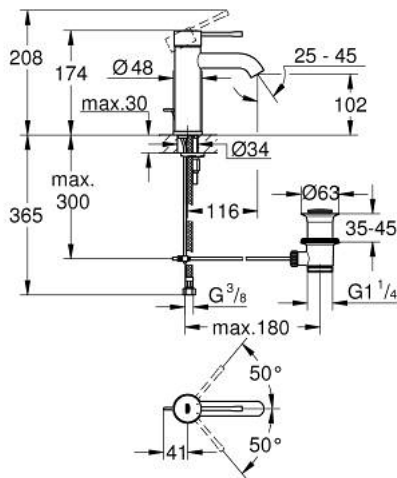

## ESSENCE 24 171 GN1 מיקסר כיור עם ידית אחת BR <math>1/2</math>"/>גודל S

### תיאור המוצר

- זהב צהוב מוברש: צבע
- מחסנית קרמית 28 מ"מ evoMkIS EHORG
- עם מגביל טמפרטורה
- גימור GROHE LongLife
- טכנולוגיית חיסכון במים וזרימה מושלמת GROHE EcoJoy
- maximum flow rate (at 3 bar): 5 l/min
- **GROHE AquaGuide** <math>1/2</math>"/> מזלף מתכוונן
- מערכת התקנה **GROHE FastFixation** suIP
- ערכת נטייל לחיצה <math>1 1/4</math>"
- צינורות חיבור גמישים

## ESSENCE 24 171 GN1 מיקסר כיור עם ידית אחת BR <1/2" /גודל S

עכשיו - 2020 רבטקוא, חלקי חילוף

- 1: Lever (חלק מס. 46917GN0)
  - 2: Fitting ring (חלק מס. 46715000)
  - 3: Cartridge (חלק מס. 46580000)
  - 4: Pop-up rod (חלק מס. 46739GN0)
  - 5: Mousseur (חלק מס. 48270000)
  - 6: Shank mounting kit (חלק מס. 46645000)
  - 7: ערכת ונטיל (חלק מס. 28910GN0) 1 1/4"
  - 7.1: Plug (חלק מס. 07182GN0)
  - 7.2: Eccentric rod (חלק מס. 07052000)
  - 8: Mounting wrench (חלק מס. 19017000)\*
  - 9: Eccentric rod (חלק מס. 07341000)\*
- \* אביזרים אופציונליים