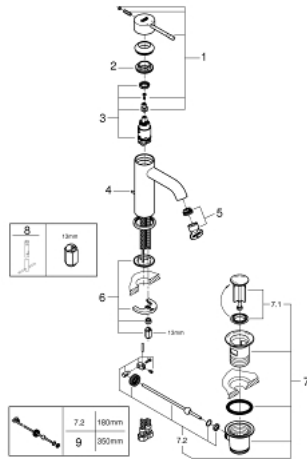

## ESSENCE 24 171 GN1 מיקסר כיור עם ידית אחת BR <math>1/2</math>"/>גודל S

### תיאור המוצר

- זהב צהוב מוברש: צבע
- מחסנית קרמית 28 מ"מ evoMkIS EHORG
- עם מגביל טמפרטורה
- גימור GROHE LongLife
- טכנולוגיית חיסכון במים וזרימה מושלמת GROHE EcoJoy
- maximum flow rate (at 3 bar): 5 l/min
- **GROHE AquaGuide** <math>1/2</math>"/> מזלף מתכוונן
- מערכת התקנה **GROHE FastFixation** suIP
- ערכת נטייל לחיצה <math>1 1/4</math>"
- צינורות חיבור גמישים

## ESSENCE 24 171 GN1 מיקסר כיור עם ידית אחת BR <1/2" /גודל S

עכשיו - 2020 רבטקוא, חלקי חילוף

- 1: Lever (חלק מס. 46917GN0)
  - 2: Fitting ring (חלק מס. 46715000)
  - 3: Cartridge (חלק מס. 46580000)
  - 4: Pop-up rod (חלק מס. 46739GN0)
  - 5: Mousseur (חלק מס. 48270000)
  - 6: Shank mounting kit (חלק מס. 46645000)
  - 7: ערכת ונטיל (חלק מס. 28910GN0) 1 1/4"
  - 7.1: Plug (חלק מס. 07182GN0)
  - 7.2: Eccentric rod (חלק מס. 07052000)
  - 8: Mounting wrench (חלק מס. 19017000)\*
  - 9: Eccentric rod (חלק מס. 07341000)\*
- \* אביזרים אופציונליים