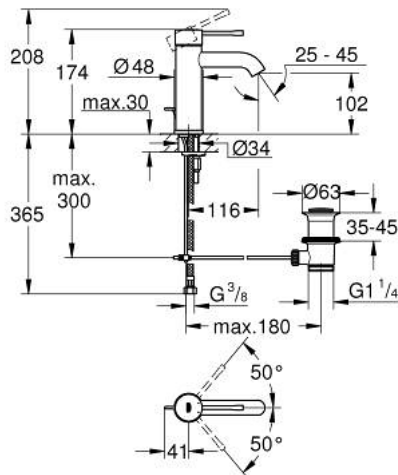

## ESSENCE 24 171 GL1 מיקסר כיור עם ידית אחת <math>1/2''</math> /גודל S

### תיאור המוצר

- זהב צהוב: צבע
- מחסנית קרמית 28 מ"מ evoMkIIS EHORG
- עם מגביל טמפרטורה
- גימור GROHE LongLife
- טכנולוגיית חיסכון במים וזרימה מושלמת GROHE EcoJoy
- maximum flow rate (at 3 bar): 5 l/min
- **GROHE AquaGuide** /> מזלף מתכוונן
- מערכת התקנה **GROHE FastFixation** sulP
- ערכת ונטיל לחיצה <math>1 1/4''</math>
- צינורות חיבור גמישים

## ESSENCE 24 171 GL1 מיקסר כיור עם ידית אחת BR <1/2" /גודל S

עכשיו – 2020 רבטקוא, חלקי חילוף

- 1: Lever (חלק מס. 46917GL0)
  - 2: Fitting ring (חלק מס. 46715000)
  - 3: Cartridge (חלק מס. 46580000)
  - 4: lift rod (חלק מס. 46739GL0)
  - 5: Mousseur (חלק מס. 48270000)
  - 6: Shank mounting kit (חלק מס. 46645000)
  - 7: ערכת ונטיל (חלק מס. 28910GL0) 1 1/4"
  - 7.1: Plug (חלק מס. 07182GL0)
  - 7.2: Eccentric rod (חלק מס. 07052000)
  - 8: Mounting wrench (חלק מס. 19017000)\*
  - 9: Eccentric rod (חלק מס. 07341000)\*
- \* אביזרים אופציונליים