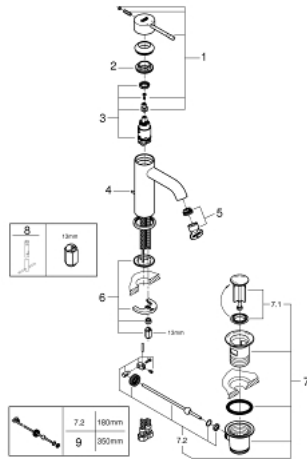

## ESSENCE 24 171 GL1 מיקסר כיור עם ידית אחת <math>1/2''</math> /גודל S

### תיאור המוצר

- זהב צהוב: צבע
- מחסנית קרמית 28 מ"מ evoMkIIS EHORG
- עם מגביל טמפרטורה
- גימור GROHE LongLife
- טכנולוגיית חיסכון במים וזרימה מושלמת GROHE EcoJoy
- maximum flow rate (at 3 bar): 5 l/min
- **GROHE AquaGuide** /> מזלף מתכוונן
- מערכת התקנה **GROHE FastFixation** sulP
- ערכת ונטיל לחיצה <math>1 1/4''</math>
- צינורות חיבור גמישים

## ESSENCE 24 171 GL1 מיקסר כיור עם ידית אחת BR <1/2" /גודל S

עכשיו – 2020 רבטקוא, חלקי חילוף

- 1: Lever (חלק מס. 46917GL0)
  - 2: Fitting ring (חלק מס. 46715000)
  - 3: Cartridge (חלק מס. 46580000)
  - 4: lift rod (חלק מס. 46739GL0)
  - 5: Mousseur (חלק מס. 48270000)
  - 6: Shank mounting kit (חלק מס. 46645000)
  - 7: ערכת ונטיל (חלק מס. 28910GL0) 1 1/4"
  - 7.1: Plug (חלק מס. 07182GL0)
  - 7.2: Eccentric rod (חלק מס. 07052000)
  - 8: Mounting wrench (חלק מס. 19017000)\*
  - 9: Eccentric rod (חלק מס. 07341000)\*
- \* אביזרים אופציונליים