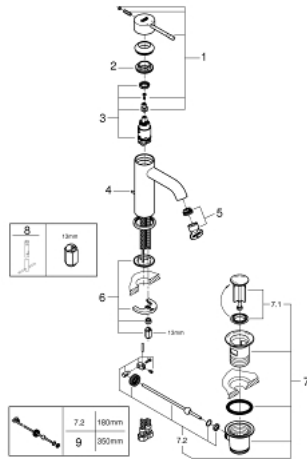

ESSENCE 24 171 DL1 מיקסר כיור עם ידית אחת BR $1/2$"/>גודל S

תיאור המוצר

- זהב אדום מוברש: צבע
- מחסנית קרמית 28 מ"מ evoMkIIS EHORG
- עם מגביל טמפרטורה
- גימור GROHE LongLife
- טכנולוגיית חיסכון במים וזרימה מושלמת GROHE EcoJoy
- maximum flow rate (at 3 bar): 5 l/min
- **GROHE AquaGuide** $1/4$"/> מזלף מתכוונן
- מערכת התקנה **GROHE FastFixation** suIP
- ערכת נטייל לחיצה $1 1/4$"
- צינורות חיבור גמישים

ESSENCE 24 171 DL1 מיקסר כיור עם ידית אחת BR <1/2" /גודל S

עכשיו - 2020 רבטקוא, חלקי חילוף

- 1: Lever (חלק מס. 46917DL0)
 - 2: Fitting ring (חלק מס. 46715000)
 - 3: Cartridge (חלק מס. 46580000)
 - 4: lift rod (חלק מס. 46739DL0)
 - 5: Mousseur (חלק מס. 48270000)
 - 6: Shank mounting kit (חלק מס. 46645000)
 - 7: ערכת ונטיל (חלק מס. 28910DL0) 1 1/4"
 - 7.1: Plug (חלק מס. 07182DL0)
 - 7.2: Eccentric rod (חלק מס. 07052000)
 - 8: Mounting wrench (חלק מס. 19017000)*
 - 9: Eccentric rod (חלק מס. 07341000)*
- * אביזרים אופציונליים