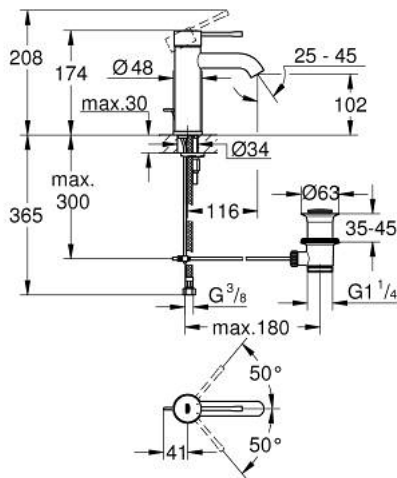

ESSENCE 24 171 DL1 מיקסר כיור עם ידית אחת BR $1/2$"/>גודל S

תיאור המוצר

- זהב אדום מוברש: צבע
- מחסנית קרמית 28 מ"מ evoMkIIS EHORG
- עם מגביל טמפרטורה
- גימור GROHE LongLife
- טכנולוגיית חיסכון במים וזרימה מושלמת GROHE EcoJoy
- maximum flow rate (at 3 bar): 5 l/min
- **GROHE AquaGuide** $1/4$"/> מזלף מתכוונן
- מערכת התקנה **GROHE FastFixation** suIP
- ערכת נטייל לחיצה $1 1/4$"
- צינורות חיבור גמישים

ESSENCE 24 171 DL1 מיקסר כיור עם ידית אחת BR <1/2" /גודל S

עכשיו - 2020 רבטקוא, חלקי חילוף

- 1: Lever (חלק מס. 46917DL0)
 - 2: Fitting ring (חלק מס. 46715000)
 - 3: Cartridge (חלק מס. 46580000)
 - 4: lift rod (חלק מס. 46739DL0)
 - 5: Mousseur (חלק מס. 48270000)
 - 6: Shank mounting kit (חלק מס. 46645000)
 - 7: ערכת ונטיל (חלק מס. 28910DL0) 1 1/4"
 - 7.1: Plug (חלק מס. 07182DL0)
 - 7.2: Eccentric rod (חלק מס. 07052000)
 - 8: Mounting wrench (חלק מס. 19017000)*
 - 9: Eccentric rod (חלק מס. 07341000)*
- * אביזרים אופציונליים