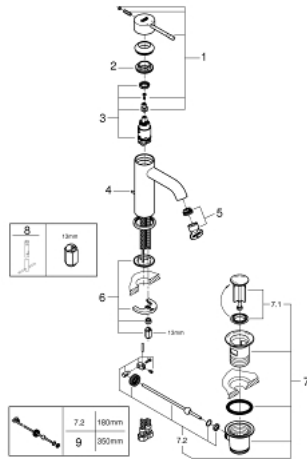

ESSENCE 24 171 DC1 מיקסר כיור עם ידית אחת BR $1/2$"/>גודל S

תיאור המוצר

- כרום מוברש: צבע
- מחסנית קרמית 28 מ"מ evoMkIIS EHORG
- עם מגביל טמפרטורה
- גימור GROHE LongLife
- טכנולוגיית חיסכון במים וזרימה מושלמת GROHE EcoJoy
- maximum flow rate (at 3 bar): 5 l/min
- **מזלף מתכוונן $GROHE AquaGuide$**
- **מערכת התקנה GROHE FastFixation**
- ערכת ונטיל לחיצה $1 1/4$"
- צינורות חיבור גמישים

ESSENCE 24 171 DC1 מיקסר כיור עם ידית אחת $1/2''$/גודל S

עכשיו - 2020 רבטקוא, חלקי חילוף

- 1: Lever (חלק מס. 46917DC0)
 - 2: Fitting ring (חלק מס. 46715000)
 - 3: Cartridge (חלק מס. 46580000)
 - 4: Pop-up rod (חלק מס. 46739EN0)
 - 5: Mousseur (חלק מס. 48270000)
 - 6: Shank mounting kit (חלק מס. 46645000)
 - 7: ערכת ונטיל (חלק מס. 28910DC0) $1\frac{1}{4}$"
 - 7.1: Plug (חלק מס. 07182DC0)
 - 7.2: Eccentric rod (חלק מס. 07052000)
 - 8: Mounting wrench (חלק מס. 19017000)*
 - 9: Eccentric rod (חלק מס. 07341000)*
- * אביזרים אופציונליים