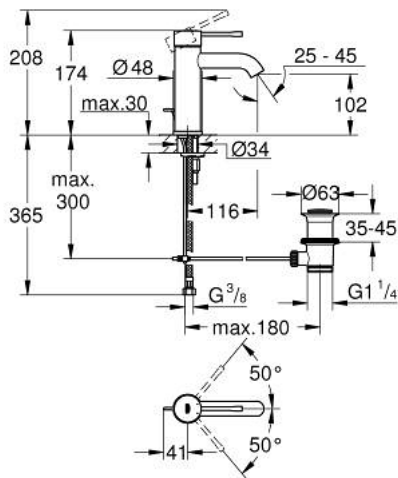

ESSENCE 24 171 DC1 מיקסר כיור עם ידית אחת BR $1/2$"/>גודל S

תיאור המוצר

- כרום מוברש: צבע
- מחסנית קרמית 28 מ"מ evoMkIIS EHORG
- עם מגביל טמפרטורה
- גימור GROHE LongLife
- טכנולוגיית חיסכון במים וזרימה מושלמת GROHE EcoJoy
- maximum flow rate (at 3 bar): 5 l/min
- **מזלף מתכוונן $GROHE AquaGuide$**
- **מערכת התקנה GROHE FastFixation**
- ערכת ונטיל לחיצה $1 1/4$"
- צינורות חיבור גמישים

ESSENCE 24 171 DC1 מיקסר כיור עם ידית אחת $1/2''$/גודל S

עכשיו - 2020 רבטקוא, חלקי חילוף

- 1: Lever (חלק מס. 46917DC0)
 - 2: Fitting ring (חלק מס. 46715000)
 - 3: Cartridge (חלק מס. 46580000)
 - 4: Pop-up rod (חלק מס. 46739EN0)
 - 5: Mousseur (חלק מס. 48270000)
 - 6: Shank mounting kit (חלק מס. 46645000)
 - 7: ערכת ונטיל (חלק מס. 28910DC0) $1\frac{1}{4}$"
 - 7.1: Plug (חלק מס. 07182DC0)
 - 7.2: Eccentric rod (חלק מס. 07052000)
 - 8: Mounting wrench (חלק מס. 19017000)*
 - 9: Eccentric rod (חלק מס. 07341000)*
- * אביזרים אופציונליים