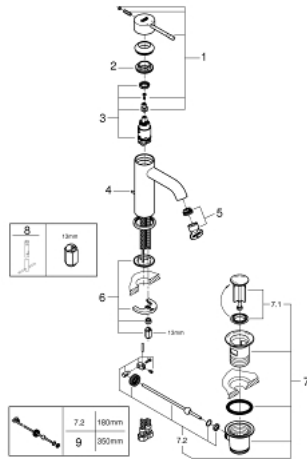

ESSENCE 24 171 DA1 מיקסר כיור עם ידית אחת $1/2''$/גודל S

תיאור המוצר

- זהב אדום: צבע
- מחסנית קרמית 28 מ"מ evoMkIS EHORG
- עם מגביל טמפרטורה
- גימור GROHE LongLife
- טכנולוגיית חיסכון במים וזרימה מושלמת GROHE EcoJoy
- maximum flow rate (at 3 bar): 5 l/min
- **GROHE AquaGuide** $1/2''$ מזלף מתכוונן
- מערכת התקנה GROHE FastFixation
- ערכת ונטיל לחיצה $1 1/4''$
- צינורות חיבור גמישים

ESSENCE 24 171 DA1 מיקסר כיור עם ידית אחת BR <1/2" /גודל S

עכשיו - 2020 רבטקוא, חלקי חילוף

- 1: Lever (חלק מס. 46917DA0)
 - 2: Fitting ring (חלק מס. 46715000)
 - 3: Cartridge (חלק מס. 46580000)
 - 4: lift rod (חלק מס. 46739DA0)
 - 5: Mousseur (חלק מס. 48270000)
 - 6: Shank mounting kit (חלק מס. 46645000)
 - 7: ערכת ונטיל (חלק מס. 28910DA0) 1 1/4"
 - 7.1: Plug (חלק מס. 07182DA0)
 - 7.2: Eccentric rod (חלק מס. 07052000)
 - 8: Mounting wrench (חלק מס. 19017000)*
 - 9: Eccentric rod (חלק מס. 07341000)*
- * אביזרים אופציונליים