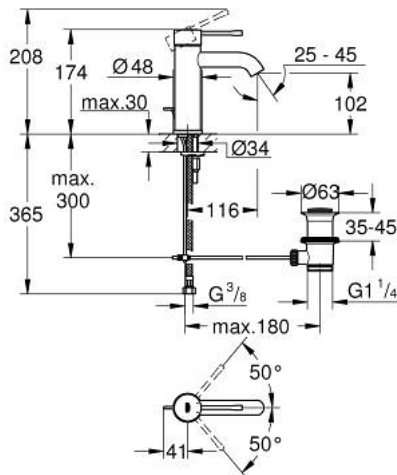

ESSENCE 24 171 DA1 מיקסר כיור עם ידית אחת $1/2''$/גודל S

תיאור המוצר

- זהב אדום: צבע
- מחסנית קרמית 28 מ"מ evoMkIS EHORG
- עם מגביל טמפרטורה
- גימור GROHE LongLife
- טכנולוגיית חיסכון במים וזרימה מושלמת GROHE EcoJoy
- maximum flow rate (at 3 bar): 5 l/min
- **GROHE AquaGuide** $1/2''$ מזלף מתכוונן
- מערכת התקנה GROHE FastFixation
- ערכת ונטיל לחיצה $1 1/4''$
- צינורות חיבור גמישים

ESSENCE 24 171 DA1 מיקסר כיור עם ידית אחת BR <1/2" /גודל S

עכשיו - 2020 רבטקוא, חלקי חילוף

- 1: Lever (חלק מס. 46917DA0)
 - 2: Fitting ring (חלק מס. 46715000)
 - 3: Cartridge (חלק מס. 46580000)
 - 4: lift rod (חלק מס. 46739DA0)
 - 5: Mousseur (חלק מס. 48270000)
 - 6: Shank mounting kit (חלק מס. 46645000)
 - 7: ערכת ונטיל (חלק מס. 28910DA0) 1 1/4"
 - 7.1: Plug (חלק מס. 07182DA0)
 - 7.2: Eccentric rod (חלק מס. 07052000)
 - 8: Mounting wrench (חלק מס. 19017000)*
 - 9: Eccentric rod (חלק מס. 07341000)*
- * אביזרים אופציונליים