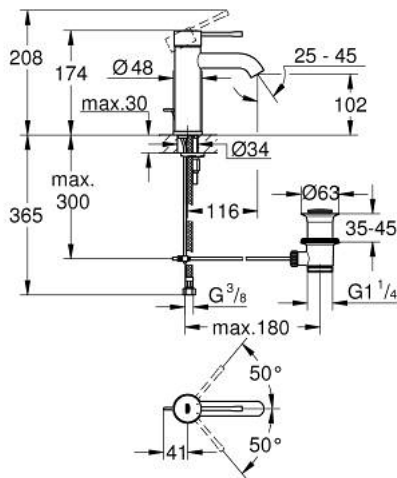

ESSENCE 24 171 AL1 מיקסר כיור עם ידית אחת BR $1/2$"/>גודל S

תיאור המוצר

- אפור גרפיט מוברש: צבע
- מחסנית קרמית 28 מ"מ evoMkIIS EHORG
- עם מגביל טמפרטורה
- גימור GROHE LongLife
- טכנולוגיית חיסכון במים וזרימה מושלמת GROHE EcoJoy
- maximum flow rate (at 3 bar): 5 l/min
- **מזלף מתכוונן $GROHE AquaGuide$**
- **מערכת התקנה GROHE FastFixation**
- **ערכת נטייל לחיצה $1 1/4$"**
- **צינורות חיבור גמישים**

ESSENCE 24 171 AL1 מיקסר כיור עם ידית אחת BR <1/2" /גודל S

עכשיו – 2020 רבטקוא, חלקי חילוף

- 1: Lever (חלק מס. 46917AL0)
 - 2: Fitting ring (חלק מס. 46715000)
 - 3: Cartridge (חלק מס. 46580000)
 - 4: Pop-up rod (חלק מס. 46739AL0)
 - 5: Mousseur (חלק מס. 48270000)
 - 6: Shank mounting kit (חלק מס. 46645000)
 - 7: ערכת ונטיל (חלק מס. 28910AL0) 1 1/4"
 - 7.1: Plug (חלק מס. 07182AL0)
 - 7.2: Eccentric rod (חלק מס. 07052000)
 - 8: Mounting wrench (חלק מס. 19017000)*
 - 9: Eccentric rod (חלק מס. 07341000)*
- * אביזרים אופציונליים