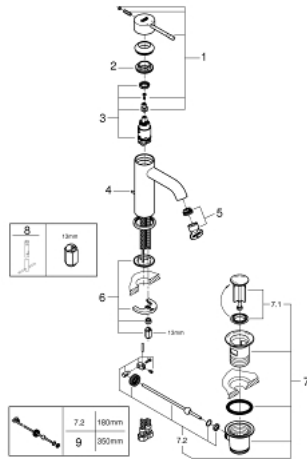

ESSENCE 24 171 AL1 מיקסר כיור עם ידית אחת BR $1/2$"/>גודל S

תיאור המוצר

- אפור גרפיט מוברש: צבע
- מחסנית קרמית 28 מ"מ evoMkIIS EHORG
- עם מגביל טמפרטורה
- גימור GROHE LongLife
- טכנולוגיית חיסכון במים וזרימה מושלמת GROHE EcoJoy
- maximum flow rate (at 3 bar): 5 l/min
- **מזלף מתכוונן $GROHE AquaGuide$**
- **מערכת התקנה GROHE FastFixation**
- **ערכת נטייל לחיצה $1 1/4$"**
- **צינורות חיבור גמישים**

ESSENCE 24 171 AL1 מיקסר כיור עם ידית אחת BR <1/2" /גודל S

עכשיו – 2020 רבטקוא, חלקי חילוף

- 1: Lever (חלק מס. 46917AL0)
 - 2: Fitting ring (חלק מס. 46715000)
 - 3: Cartridge (חלק מס. 46580000)
 - 4: Pop-up rod (חלק מס. 46739AL0)
 - 5: Mousseur (חלק מס. 48270000)
 - 6: Shank mounting kit (חלק מס. 46645000)
 - 7: ערכת ונטיל (חלק מס. 28910AL0) 1 1/4"
 - 7.1: Plug (חלק מס. 07182AL0)
 - 7.2: Eccentric rod (חלק מס. 07052000)
 - 8: Mounting wrench (חלק מס. 19017000)*
 - 9: Eccentric rod (חלק מס. 07341000)*
- * אביזרים אופציונליים