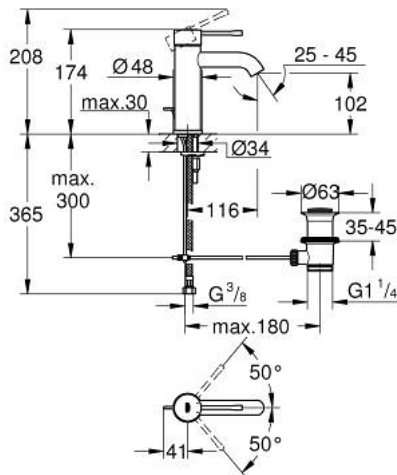

ESSENCE 24 171 A01 מיקסר כיור עם ידית אחת $1/2''$ /גודל S

תיאור המוצר

- אפור גרפיט: צבע
- מחסנית קרמית 28 מ"מ evoMkIIS EHORG
- עם מגביל טמפרטורה
- גימור GROHE LongLife
- טכנולוגיית חיסכון במים וזרימה מושלמת GROHE EcoJoy
- maximum flow rate (at 3 bar): 5 l/min
- **GROHE AquaGuide** /> מזלף מתכוונן
- מערכת התקנה **GROHE FastFixation** sulP
- ערכת ונטיל לחיצה $1 1/4''$
- צינורות חיבור גמישים

ESSENCE 24 171 A01 מיקסר כיור עם ידית אחת BR <1/2" /גודל S

עכשיו - 2020 רבטקוא, חלקי חילוף

- 1: Lever (חלק מס. 46917A00)
 - 2: Fitting ring (חלק מס. 46715000)
 - 3: Cartridge (חלק מס. 46580000)
 - 4: Pop-up rod (חלק מס. 46739A00)
 - 5: Mousseur (חלק מס. 48270000)
 - 6: Shank mounting kit (חלק מס. 46645000)
 - 7: ערכת ונטיל (חלק מס. 28910A00) 1 1/4"
 - 7.1: Plug (חלק מס. 07182A00)
 - 7.2: Eccentric rod (חלק מס. 07052000)
 - 8: Mounting wrench (חלק מס. 19017000)*
 - 9: Eccentric rod (חלק מס. 07341000)*
- * אביזרים אופציונליים