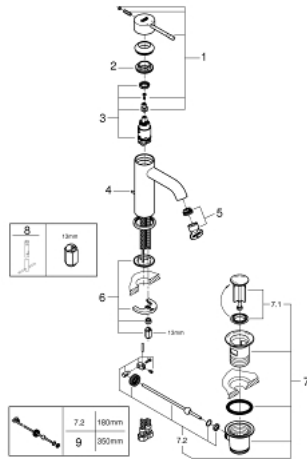

ESSENCE 24 171 A01 מיקסר כיור עם ידית אחת $1/2''$ /גודל S

תיאור המוצר

- אפור גרפיט: צבע
- מחסנית קרמית 28 מ"מ evoMkIIS EHORG
- עם מגביל טמפרטורה
- גימור GROHE LongLife
- טכנולוגיית חיסכון במים וזרימה מושלמת GROHE EcoJoy
- maximum flow rate (at 3 bar): 5 l/min
- **GROHE AquaGuide** /> מזלף מתכוונן
- מערכת התקנה **GROHE FastFixation** sulP
- ערכת ונטיל לחיצה $1 1/4''$
- צינורות חיבור גמישים

ESSENCE 24 171 A01 מיקסר כיור עם ידית אחת BR <1/2" /גודל S

עכשיו - 2020 רבטקוא, חלקי חילוף

- 1: Lever (חלק מס. 46917A00)
 - 2: Fitting ring (חלק מס. 46715000)
 - 3: Cartridge (חלק מס. 46580000)
 - 4: Pop-up rod (חלק מס. 46739A00)
 - 5: Mousseur (חלק מס. 48270000)
 - 6: Shank mounting kit (חלק מס. 46645000)
 - 7: ערכת ונטיל (חלק מס. 28910A00) 1 1/4"
 - 7.1: Plug (חלק מס. 07182A00)
 - 7.2: Eccentric rod (חלק מס. 07052000)
 - 8: Mounting wrench (חלק מס. 19017000)*
 - 9: Eccentric rod (חלק מס. 07341000)*
- * אביזרים אופציונליים